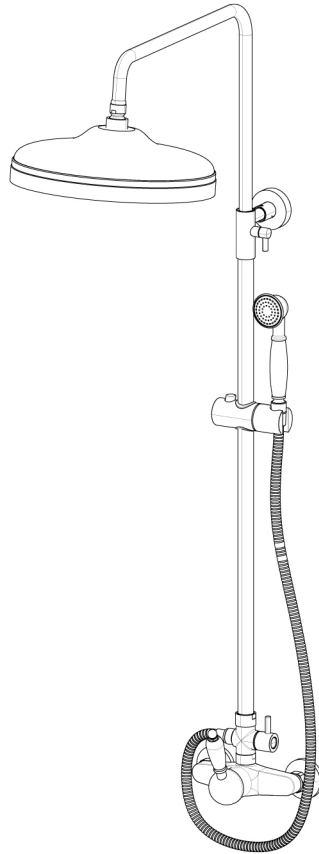

SERIE | SERIES | SÉRIES

ANTICA

CODICE ARTICOLO | ITEM NUMBER | NUMÉRO D'ARTICLE

241910C

DESCRIZIONE | DESCRIPTION | DESCRIPTION

COLONNA DOCCIA TELESCOPICA TONDA CON MISCELATORE, DEVIATORE A 2 VIE, ACCESSORI E SOFFIONE IN OTTONE.

TELESCOPIC ROUND SHOWER COLUMN WITH MIXER, 2 WAYS DIVERTER, BRASS ACCESSORIES AND SHOWER HEAD

COLONNE DE DOUCHE TÉLESCOPIQUE RONDE AVEC MITIGEUR, INVERSEUR 2 SORTIES, ACCESSOIRES ET POMME DE DOUCHE EN LAITON

FINITURE | FINISHING | FINITIONS

C | BR | OR

ATTACCO | CONNECTION | CONNEXION

Disegno di proprietà di Artis S.r.l.. Riproduzione e divulgazione vietata senza autorizzazione. Drawing of Artis S.r.l. propriety. Reproduction prohibited without permission.