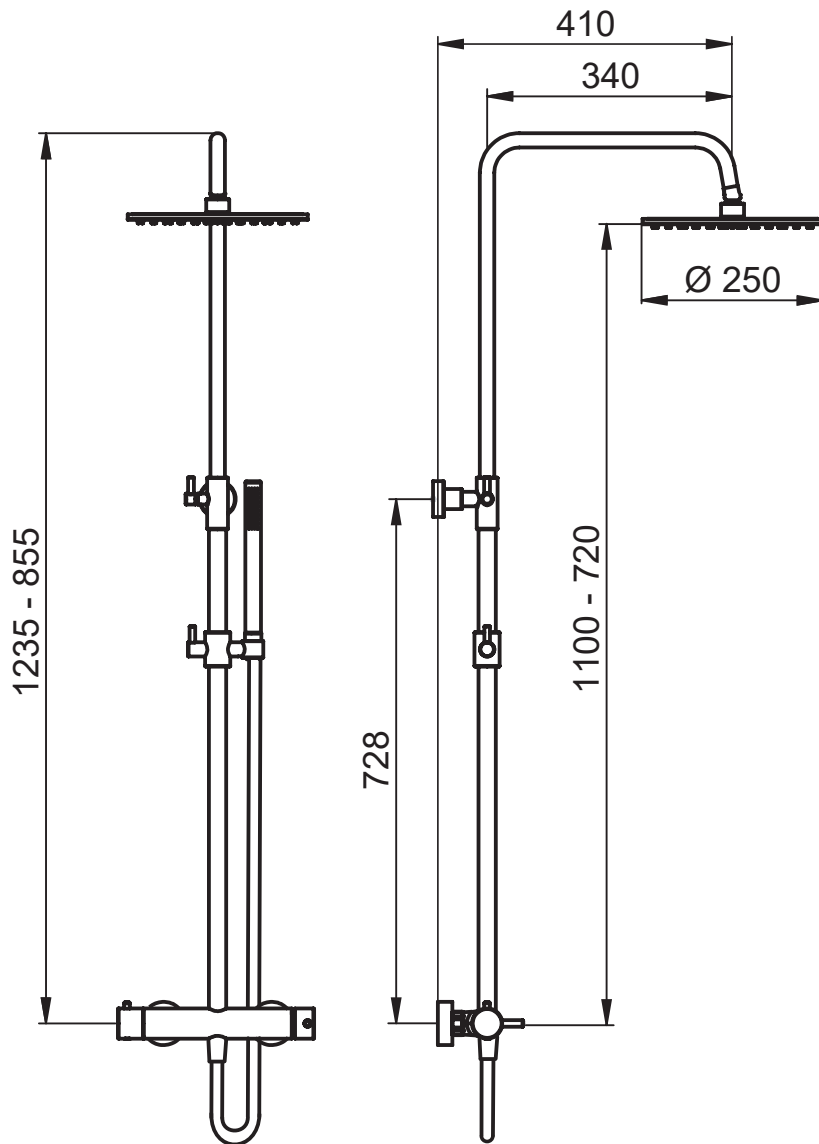

SERIE | SERIES | SÉRIES

COLONNE DOCCIA

CODICE ARTICOLO | ITEM NUMBER | NUMÉRO D'ARTICLE

242810C

DESCRIZIONE | DESCRIPTION | DESCRIPTION

COLONNA DOCCIA TELESCOPICA TONDA CON MISCELATORE, DEVIATORE A 2 VIE, ACCESSORI E SOFFIONE IN OTTONE.

TELESCOPIC ROUND SHOWER COLUMN WITH MIXER, 2 WAYS DIVERTER, BRASS ACCESSORIES AND SHOWER HEAD

COLONNE DE DOUCHE TÉLESCOPIQUE RONDE AVEC MITIGEUR, INVERSEUR 2 SORTIES, ACCESSOIRES ET POMME DE DOUCHE EN LAITON

SERIE | SERIES | SÉRIES

COLONNE DOCCIA

CODICE ARTICOLO | ITEM NUMBER | NUMÉRO D'ARTICLE

242810C

ATTACCO | CONNECTION | CONNEXION

2 INGRESSI - 1 USCITA
2 inlets - 1 outlet
2 entrées - 1 sortie

2 INGRESSI - 1 USCITA
2 inlets - 1 outlet
2 entrées - 1 sortie