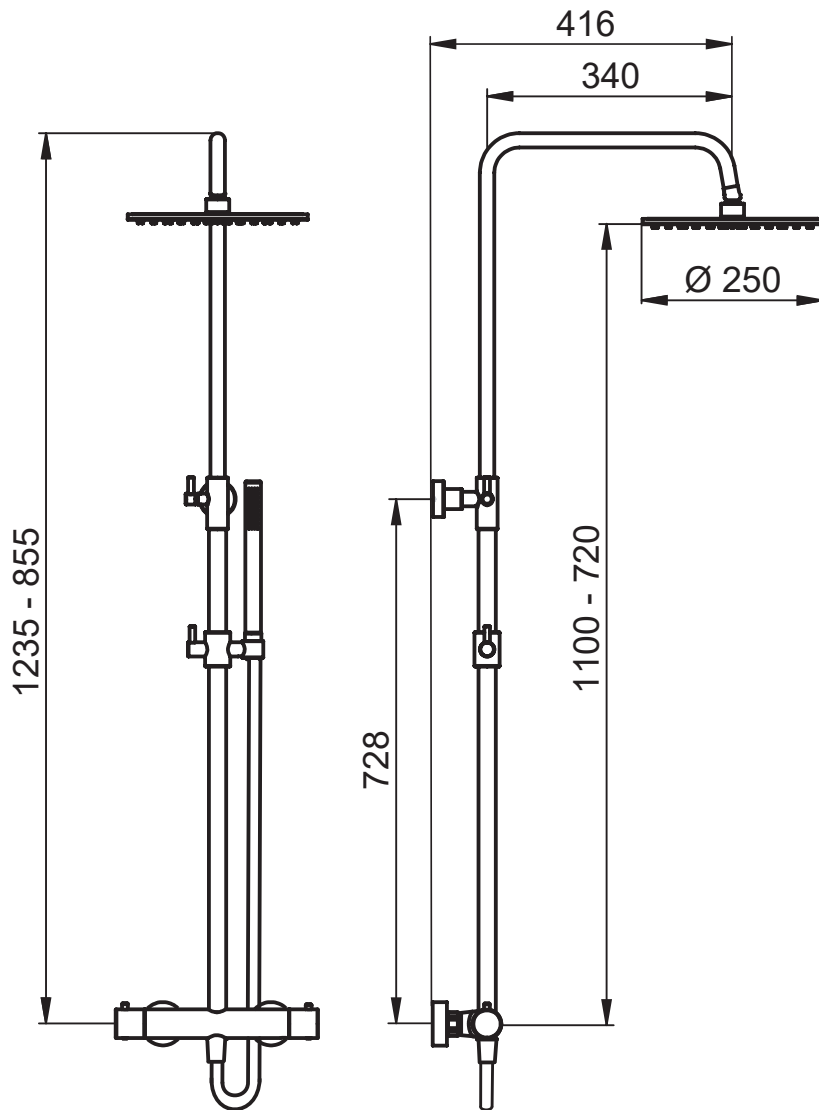

SERIE | SERIES | SÉRIES

COLONNE DOCCIA

CODICE ARTICOLO | ITEM NUMBER | NUMÉRO D'ARTICLE

242820C

DESCRIZIONE | DESCRIPTION | DESCRIPTION

COLONNA DOCCIA TELESCOPICA TONDA CON MISCELATORE TERMOSTATICO, DEVIATORE A 2 VIE, ACCESSORI E SOFFIONE IN OTTONE

TELESCOPIC ROUND SHOWER COLUMN WITH THERMOSTATIC MIXER, 2 WAYS DIVERTER, BRASS ACCESSORIES AND SHOWER HEAD

COLONNE DE DOUCHE TÉLESCOPIQUE RONDE AVEC MITIGEUR THERMOSTATIQUE, INVERSEUR 2 SORTIES, ACCESSOIRES ET POMME DE DOUCHE EN LAITON

SERIE | SERIES | SÉRIES

COLONNE DOCCIA

CODICE ARTICOLO | ITEM NUMBER | NUMÉRO D'ARTICLE

242820C

ATTACCO | CONNECTION | CONNEXION

2 INGRESSI - 1 USCITA
2 inlets - 1 outlet
2 entrées - 1 sortie

2 INGRESSI - 1 USCITA
2 inlets - 1 outlet
2 entrées - 1 sortie