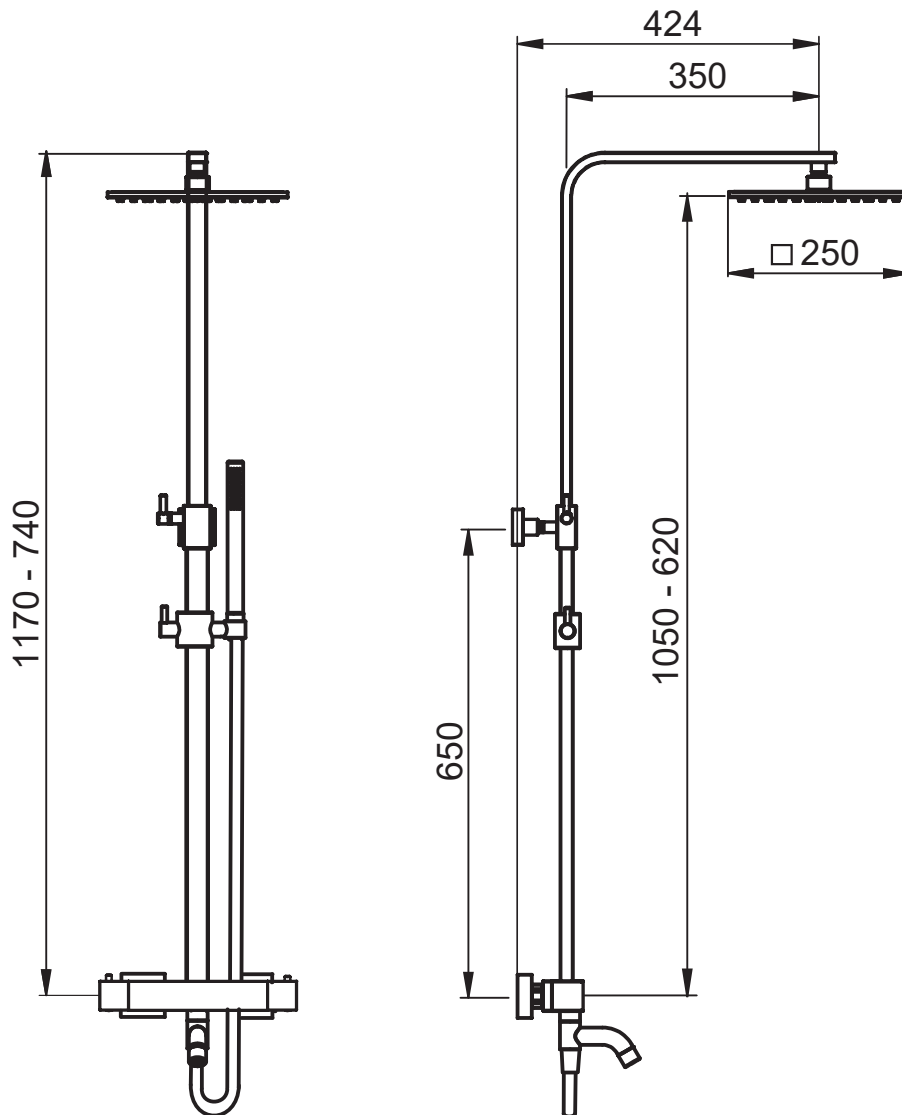

SERIE | SERIES | SÉRIES

**COLONNE DOCCIA**

CODICE ARTICOLO | ITEM NUMBER | NUMÉRO D'ARTICLE

**244221C**

**ATTACCO | CONNECTION | CONNEXION**

**2 INGRESSI - 1 USCITA**  
2 inlets - 1 outlet  
2 entrées - 1 sortie