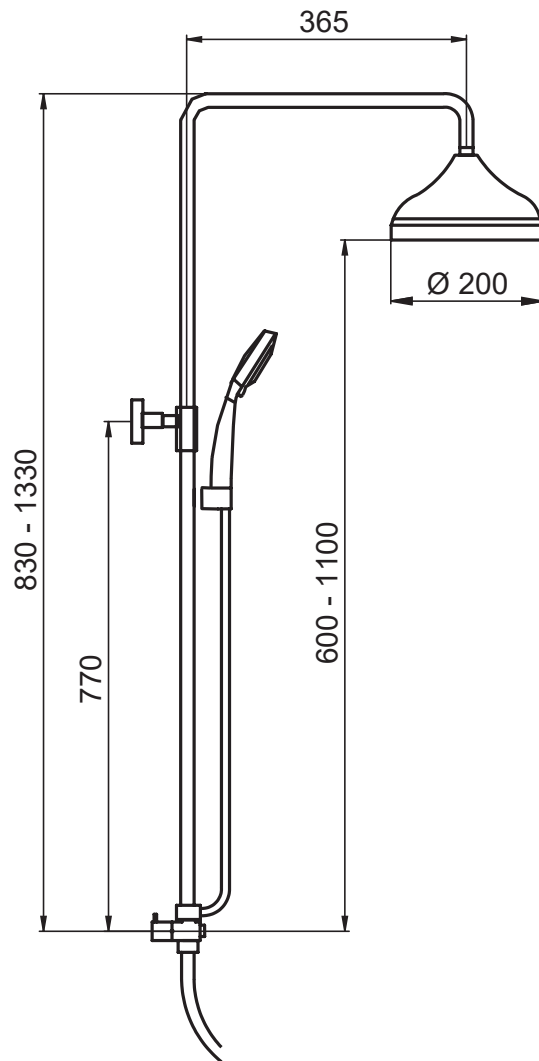

SERIE | SERIES | SÉRIES

DIAMANTE

CODICE ARTICOLO | ITEM NUMBER | NUMÉRO D'ARTICLE

244600C