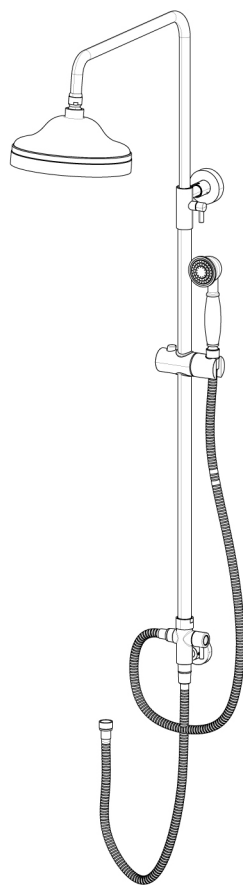

SERIE | SERIES | SÉRIES

DIAMANTE

CODICE ARTICOLO | ITEM NUMBER | NUMÉRO D'ARTICLE

244600C

DESCRIZIONE | DESCRIPTION | DESCRIPTION

COLONNA DOCCIA TELESCOPICA TONDA SENZA MISCELATORE, CON DEVIATORE A 2 VIE, ACCESSORI
E SOFFIONE IN OTTONE

TELESCOPIC ROUND SHOWER COLUMN WITHOUT MIXER, WITH 2 WAYS DIVERTER, BRASS
ACCESSORIES AND SHOWER HEAD

COLONNE DE DOUCHE TÉLESCOPIQUE RONDE SANS MELANGEUR, AVEC INVERSEUR 2 SORTIES,
ACCESSOIRES ET POMME DE DOUCHE EN LAITON

FINITURE | FINISHING | FINITIONS

C

ATTACCO | CONNECTION | CONNEXION

Disegno di proprietà di Artis S.r.l.. Riproduzione e divulgazione vietata senza autorizzazione. Drawing of Artis S.r.l. propriety. Reproduction prohibited without permission.