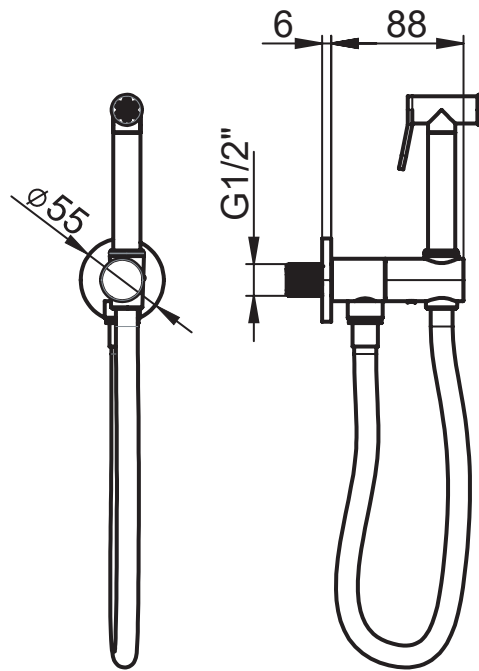

SERIE | SERIES | SÉRIES

SHUT-OFF IDRO & PASSO RAPIDI

CODICE ARTICOLO | ITEM NUMBER | NUMÉRO D'ARTICLE

262810C

DESCRIZIONE | DESCRIPTION | DESCRIPTION

KIT IDRO WC TONDO
ROUND HYDRO WC KIT
KIT HYDRO WC ROND

FINITURE | FINISHING | FINITIONS

SERIE | SERIES | SÉRIES

SHUT-OFF IDRO & PASSO RAPIDI

CODICE ARTICOLO | ITEM NUMBER | NUMÉRO D'ARTICLE

262810C

ATTACCO | CONNECTION | CONNEXION

2 INGRESSI - 1 USCITA
2 inlets - 1 outlet
2 entrées - 1 sortie