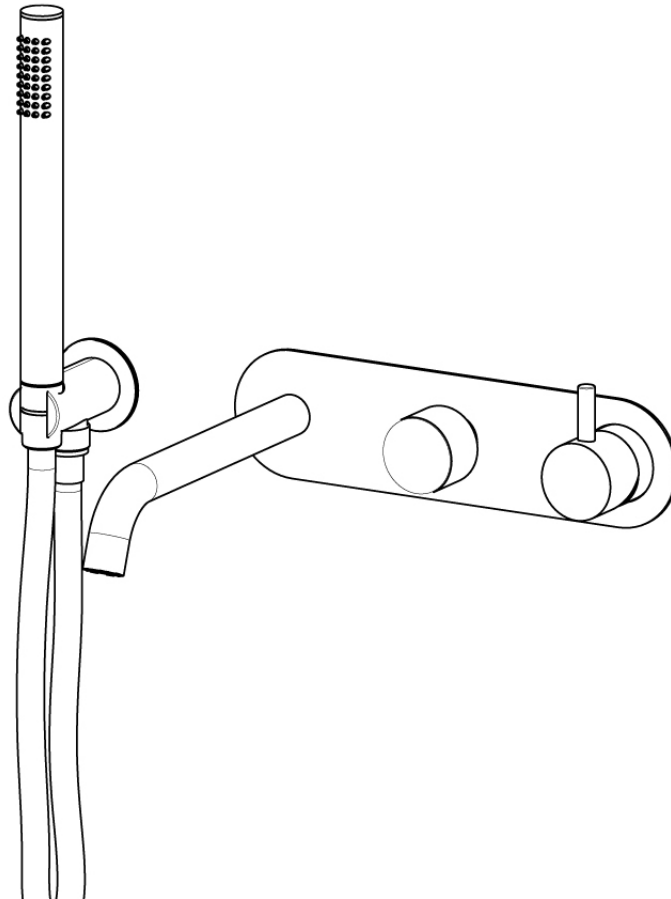

SERIE | SERIES | SÉRIES

STILO

CODICE ARTICOLO | ITEM NUMBER | NUMÉRO D'ARTICLE

28150C-180

DESCRIZIONE | DESCRIPTION | DESCRIPTION

MISCELATORE MONOCOMANDO PER VASCA INCASSO

CONCEALED BATH MIXER

MITIGEUR BAIN DOUCHE ENCASTRÉ

FINITURE | FINISHING | FINITIONS

C|BI|NO|NS

ATTACCO | CONNECTION | CONNEXION