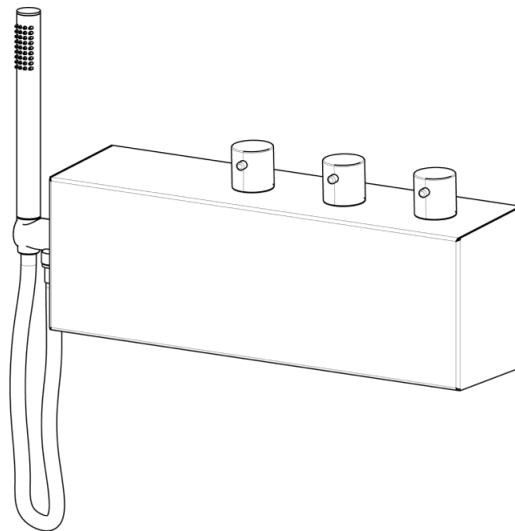

SERIE | SERIES | SÉRIES

Q-BOX

CODICE ARTICOLO | ITEM NUMBER | NUMÉRO D'ARTICLE

28320C

DESCRIZIONE | DESCRIPTION | DESCRIPTION

SISTEMA DOCCIA ESTERNO A 2 VIE CON DOPPIO COMANDO IN ACCIAIO INOX, CON DEVIATORE ED ACCESSORIO DOCCIA INTEGRATI

2 WAYS EXTERNAL DOUBLE HANDLES STAINLESS STEEL SHOWER SYSTEM, WITH INTEGRATED DIVERTER AND SHOWER ACCESSORY

SYSTÈME DE DOUCHE EXTÉRIEUR EN ACIER INOX AVEC MELANGEUR À 2 SORTIES, AVEC INVERSEUR ET ACCESSOIRE DE DOUCHE INTÉGRÉES

FINITURE | FINISHING | FINITIONS

C | NO

ATTACCO | CONNECTION | CONNEXION

Disegno di proprietà di Artis S.r.l.. Riproduzione e divulgazione vietata senza autorizzazione. Drawing of Artis S.r.l. propriety. Reproduction prohibited without permission.