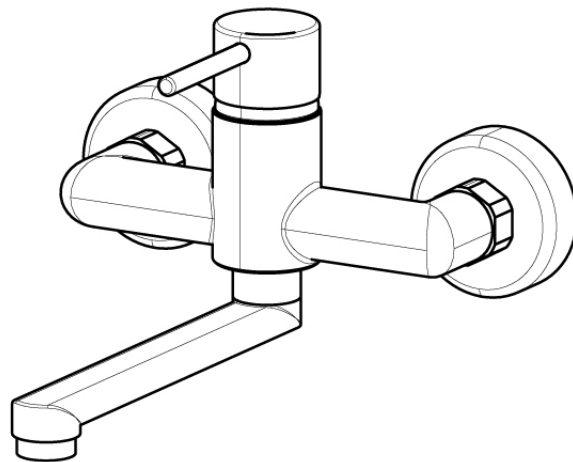

SERIE | SERIES | SÉRIES

MODERNI

CODICE ARTICOLO | ITEM NUMBER | NUMÉRO D'ARTICLE

28850C

DESCRIZIONE | DESCRIPTION | DESCRIPTION

MISCELATORE MONOCOMANDO PER CUCINA A PARETE

WALL MOUNTED KITCHEN MIXER

MITIGEUR CUISINE MURAL

FINITURE | FINISHING | FINITIONS

C

ATTACCO | CONNECTION | CONNEXION

Disegno di proprietà di Artis S.r.l.. Riproduzione e divulgazione vietata senza autorizzazione. Drawing of Artis S.r.l. propriety. Reproduction prohibited without permission.