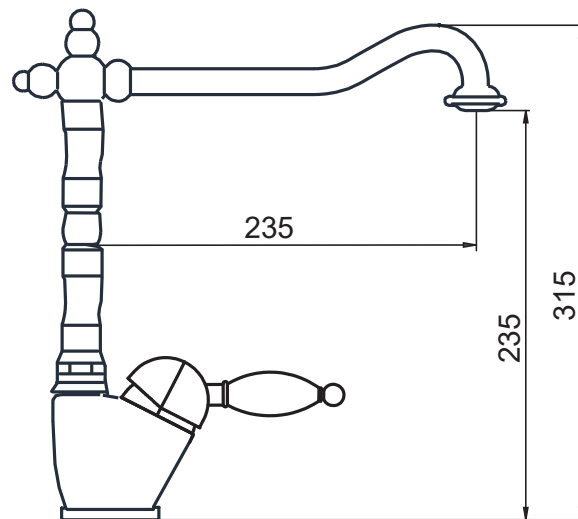

SERIE | SERIES | SÉRIES

**ANTICHI**

CODICE ARTICOLO | ITEM NUMBER | NUMÉRO D'ARTICLE

**46760C**

**ATTACCO | CONNECTION | CONNEXION**

**2 INGRESSI - 1 USCITA**  
2 inlets - 1 outlet  
2 entrées - 1 sortie

**2 INGRESSI - 1 USCITA**  
2 inlets - 1 outlet  
2 entrées - 1 sortie