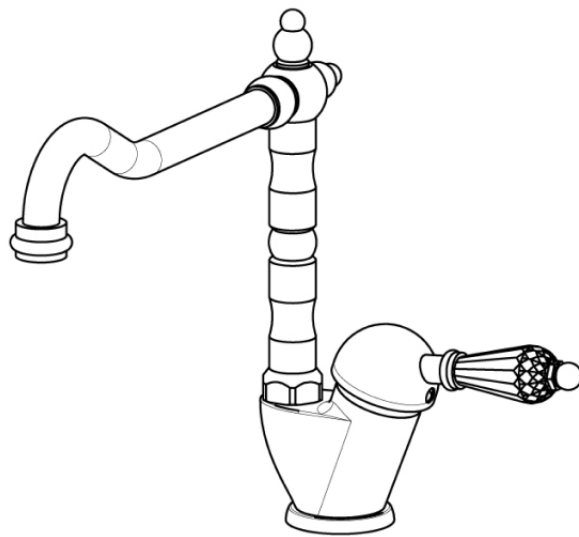

SERIE | SERIES | SÉRIES

ANTICHI

CODICE ARTICOLO | ITEM NUMBER | NUMÉRO D'ARTICLE

46760C

DESCRIZIONE | DESCRIPTION | DESCRIPTION

MISCELATORE MONOCOMANDO PER CUCINA RETRÒ

RETRÒ KITCHEN MIXER

MITIGEUR CUISINE RETRÒ

FINITURE | FINISHING | FINITIONS

C|OS|OR

ATTACCO | CONNECTION | CONNEXION

Disegno di proprietà di Artis S.r.l.. Riproduzione e divulgazione vietata senza autorizzazione. Drawing of Artis S.r.l. propriety. Reproduction prohibited without permission.