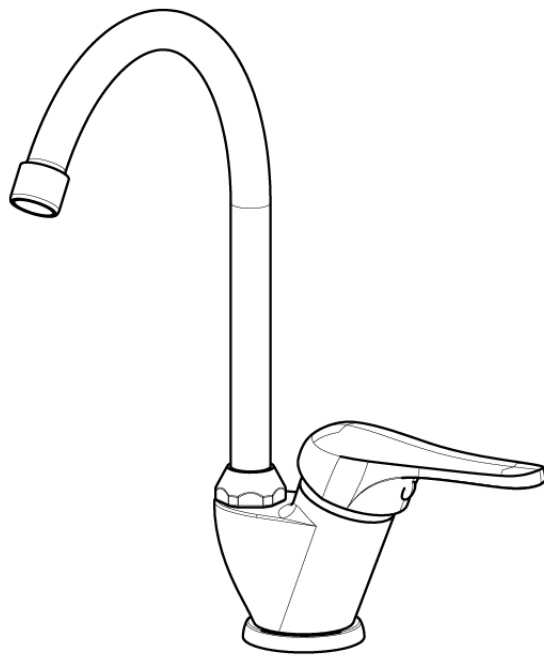

SERIE | SERIES | SÉRIES

COLLEZIONE ECO

CODICE ARTICOLO | ITEM NUMBER | NUMÉRO D'ARTICLE

51900C

DESCRIZIONE | DESCRIPTION | DESCRIPTION

MISCELATORE MONOCOMANDO PER CUCINA

KITCHEN MIXER

MITIGEUR CUISINE

FINITURE | FINISHING | FINITIONS

C

ATTACCO | CONNECTION | CONNEXION

Disegno di proprietà di Artis S.r.l.. Riproduzione e divulgazione vietata senza autorizzazione. Drawing of Artis S.r.l. propriety. Reproduction prohibited without permission.