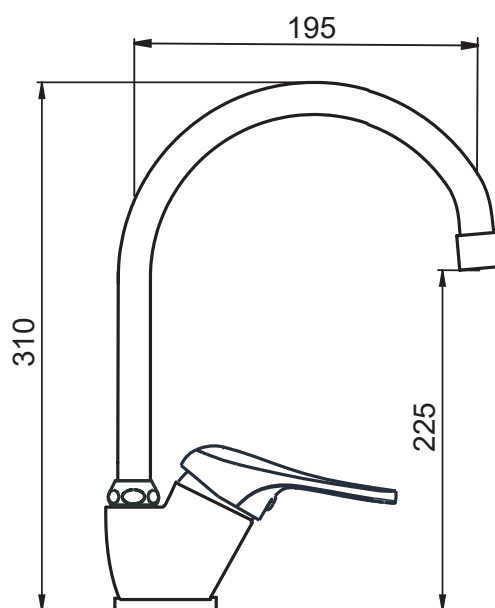

SERIE | SERIES | SÉRIES
COLLEZIONE ECO

CODICE ARTICOLO | ITEM NUMBER | NUMÉRO D'ARTICLE
51900C

ATTACCO | CONNECTION | CONNEXION

2 INGRESSI - 1 USCITA
2 inlets - 1 outlet
2 entrées - 1 sortie

2 INGRESSI - 1 USCITA
2 inlets - 1 outlet
2 entrées - 1 sortie