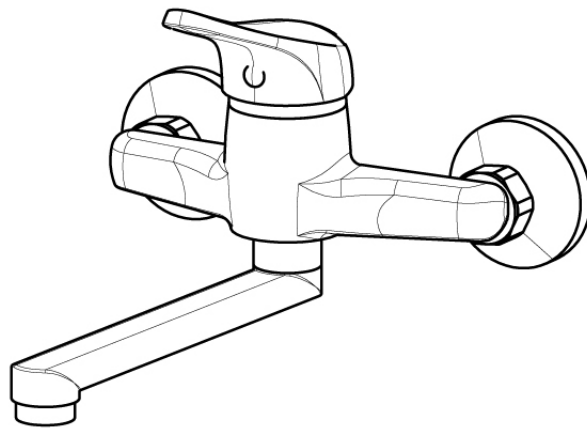

SERIE | SERIES | SÉRIES

COLLEZIONE ECO

CODICE ARTICOLO | ITEM NUMBER | NUMÉRO D'ARTICLE

55850C

DESCRIZIONE | DESCRIPTION | DESCRIPTION

MISCELATORE MONOCOMANDO PER CUCINA A PARETE

WALL MOUNTED KITCHEN MIXER

MITIGEUR CUISINE MURAL

FINITURE | FINISHING | FINITIONS

C

ATTACCO | CONNECTION | CONNEXION

Disegno di proprietà di Artis S.r.l.. Riproduzione e divulgazione vietata senza autorizzazione. Drawing of Artis S.r.l. propriety. Reproduction prohibited without permission.