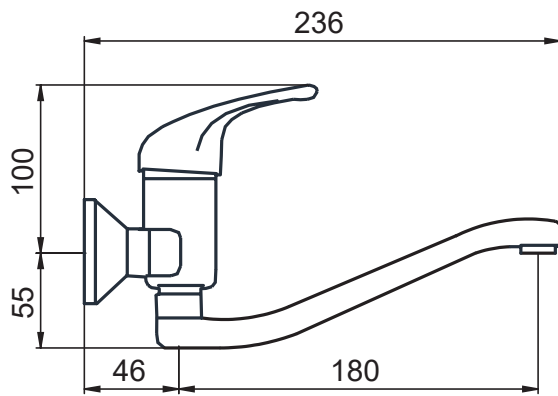

FINITURE | FINISHING | FINITIONS
C

ATTACCO | CONNECTION | CONNEXION

SERIE | SERIES | SÉRIES

COLLEZIONE ECO

CODICE ARTICOLO | ITEM NUMBER | NUMÉRO D'ARTICLE

55870C

ATTACCO | CONNECTION | CONNEXION

2 INGRESSI - 1 USCITA
2 inlets - 1 outlet
2 entrées - 1 sortie

2 INGRESSI - 1 USCITA
2 inlets - 1 outlet
2 entrées - 1 sortie

2 INGRESSI - 1 USCITA
2 inlets - 1 outlet
2 entrées - 1 sortie

2 INGRESSI - 1 USCITA
2 inlets - 1 outlet
2 entrées - 1 sortie

2 INGRESSI - 2 USCITE - DEVIATORE
2 inlets - 2 outlets - diverter
2 entrées - 2 sorties - inverseur