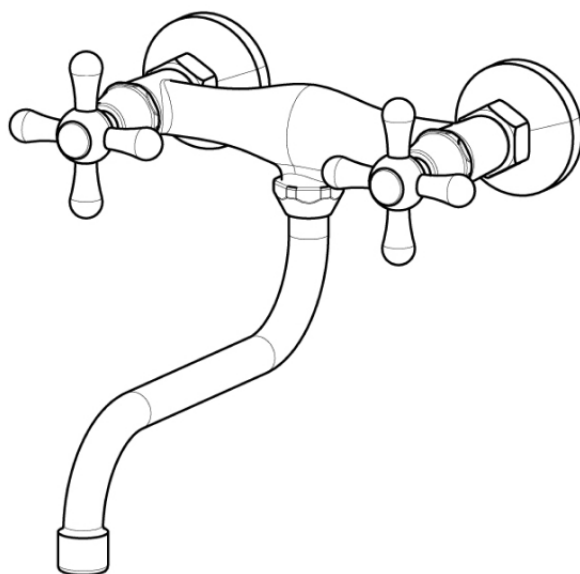

SERIE | SERIES | SÉRIES

ANTICHI

CODICE ARTICOLO | ITEM NUMBER | NUMÉRO D'ARTICLE

57850C

DESCRIZIONE | DESCRIPTION | DESCRIPTION

MISCELATORE A DOPPIO COMANDO PER CUCINA RETRÒ A PARETE

RETRÒ WALL 2 HANDLES KITCHEN MIXER

MELANGEUR MURAL RETRÒ POUR CUISINE

FINITURE | FINISHING | FINITIONS

C | BR | RA

ATTACCO | CONNECTION | CONNEXION

Disegno di proprietà di Artis S.r.l.. Riproduzione e divulgazione vietata senza autorizzazione. Drawing of Artis S.r.l. propriety. Reproduction prohibited without permission.