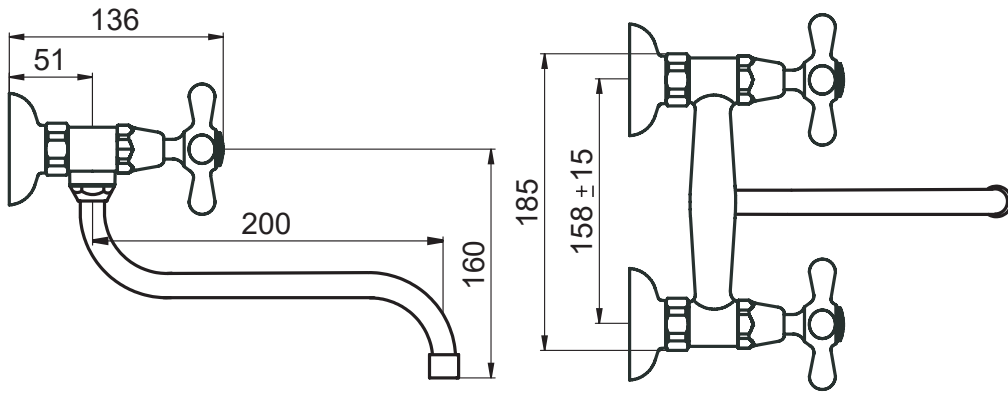

SERIE | SERIES | SÉRIES

ANTICHI

CODICE ARTICOLO | ITEM NUMBER | NUMÉRO D'ARTICLE

57850C