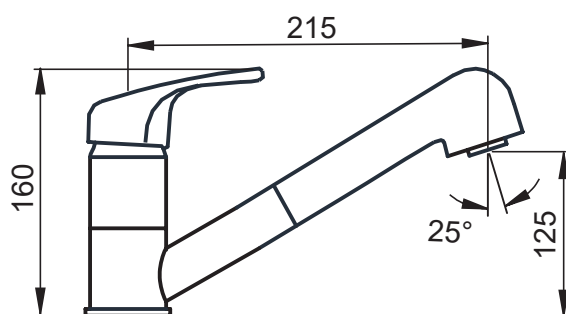

SERIE | SERIES | SÉRIES
COLLEZIONE ECO

CODICE ARTICOLO | ITEM NUMBER | NUMÉRO D'ARTICLE
58900C

ATTACCO | CONNECTION | CONNEXION

2 INGRESSI - 1 USCITA
2 inlets - 1 outlet
2 entrées - 1 sortie

2 INGRESSI - 1 USCITA
2 inlets - 1 outlet
2 entrées - 1 sortie