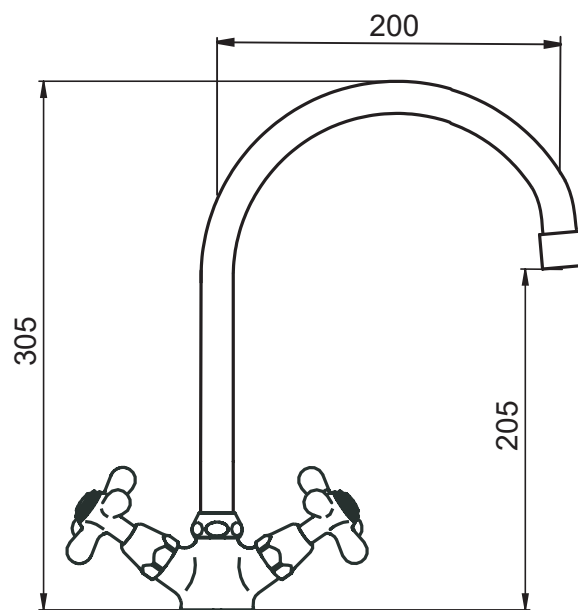

SERIE | SERIES | SÉRIES

ANTICHI

CODICE ARTICOLO | ITEM NUMBER | NUMÉRO D'ARTICLE

61730C

ATTACCO | CONNECTION | CONNEXION

2 INGRESSI - 1 USCITA
2 inlets - 1 outlet
2 entrées - 1 sortie

2 INGRESSI - 1 USCITA
2 inlets - 1 outlet
2 entrées - 1 sortie