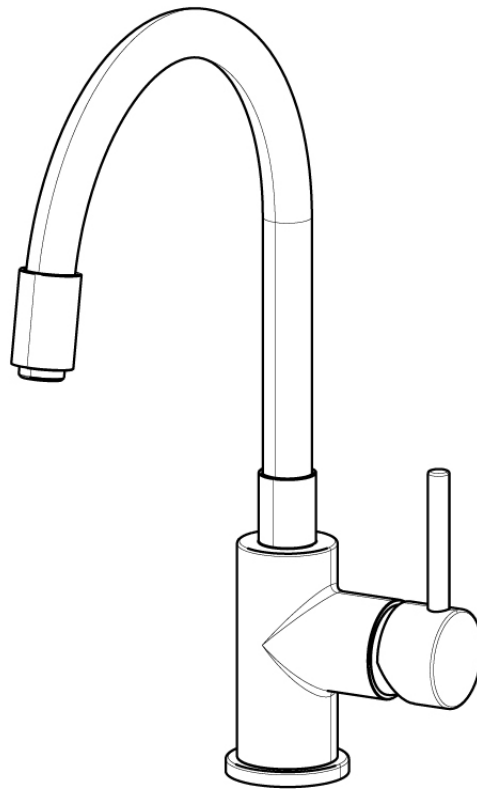

SERIE | SERIES | SÉRIES

MODERNI

CODICE ARTICOLO | ITEM NUMBER | NUMÉRO D'ARTICLE

70950TB

DESCRIZIONE | DESCRIPTION | DESCRIPTION

MISCELATORE MONOCOMANDO PER CUCINA CON COLLO IN TUBO FLESSIBILE

KITCHEN MIXER WITH FLEXIBLE NECK

MITIGEUR CUISINE AVEC BEC FLEXIBLE

FINITURE | FINISHING | FINITIONS

ATTACCO | CONNECTION | CONNEXION

Disegno di proprietà di Artis S.r.l.. Riproduzione e divulgazione vietata senza autorizzazione. Drawing of Artis S.r.l. propriety. Reproduction prohibited without permission.