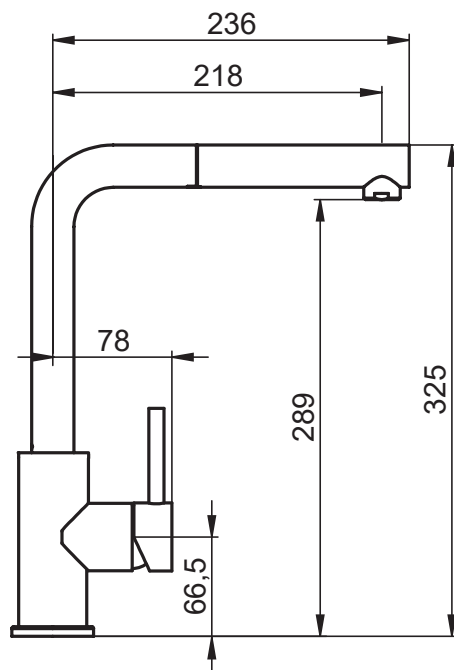

SERIE | SERIES | SÉRIES

**INOX**

CODICE ARTICOLO | ITEM NUMBER | NUMÉRO D'ARTICLE

**72800AI**

**ATTACCO | CONNECTION | CONNEXION**

**2 INGRESSI - 1 USCITA**  
2 inlets - 1 outlet  
2 entrées - 1 sortie

**2 INGRESSI - 1 USCITA**  
2 inlets - 1 outlet  
2 entrées - 1 sortie