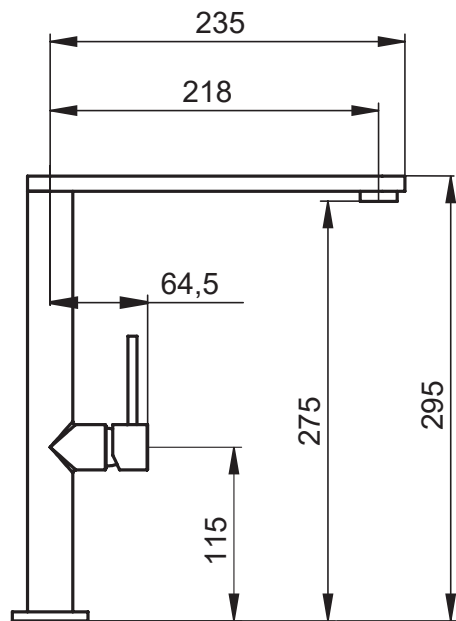

SERIE | SERIES | SÉRIES

**INOX**

CODICE ARTICOLO | ITEM NUMBER | NUMÉRO D'ARTICLE

**72900AI**

**ATTACCO | CONNECTION | CONNEXION**

**2 INGRESSI - 1 USCITA**  
2 inlets - 1 outlet  
2 entrées - 1 sortie

**2 INGRESSI - 1 USCITA**  
2 inlets - 1 outlet  
2 entrées - 1 sortie