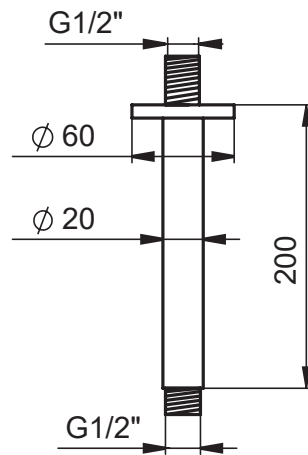

SERIE | SERIES | SÉRIES

OGGETTO

CODICE ARTICOLO | ITEM NUMBER | NUMÉRO D'ARTICLE

BR106C

ATTACCO | CONNECTION | CONNEXION

2 INGRESSI - 1 USCITA
2 inlets - 1 outlet
2 entrées - 1 sortie

2 INGRESSI - 1 USCITA
2 inlets - 1 outlet
2 entrées - 1 sortie