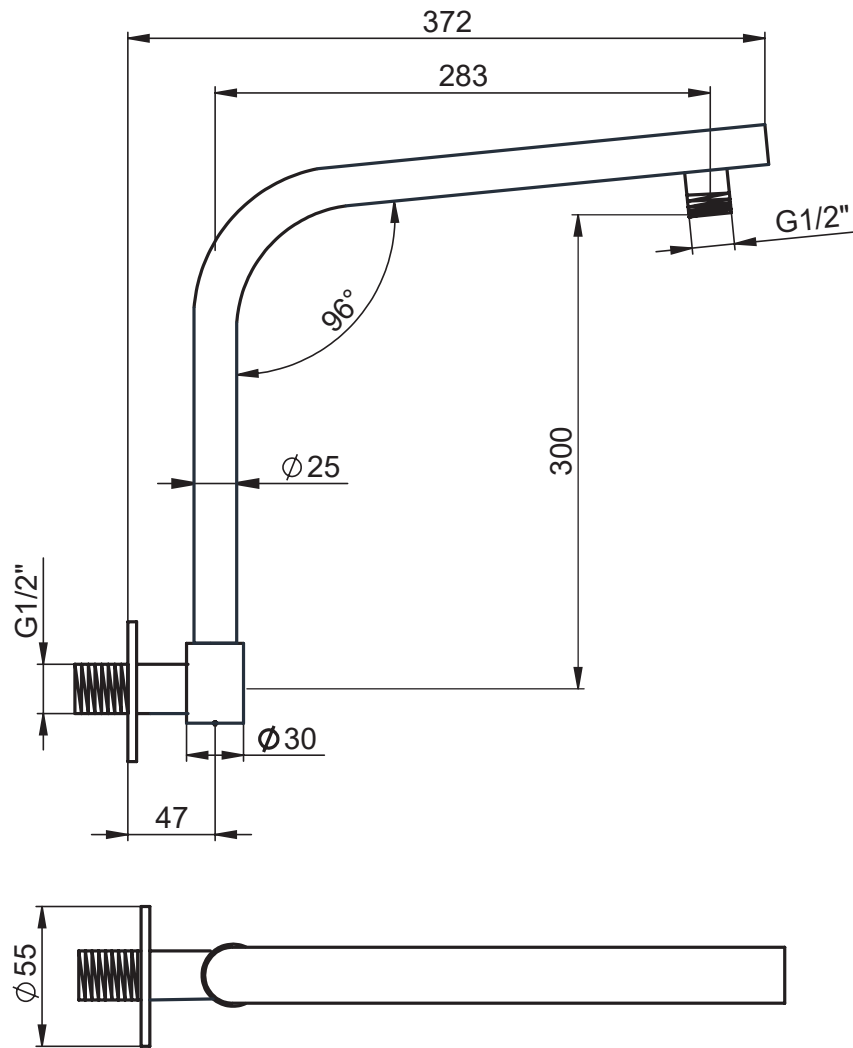

SERIE | SERIES | SÉRIES
BRACCI DOCCIA

CODICE ARTICOLO | ITEM NUMBER | NUMÉRO D'ARTICLE
BR114C

DESCRIZIONE | DESCRIPTION | DESCRIPTION
BRACCIO DOCCIA ORIENTABILE
ADJUSTABLE SHOWER ARM
BRAS DE DOUCHE RÉGLABLE

ATTACCO | CONNECTION | CONNEXION

2 INGRESSI - 1 USCITA
2 inlets - 1 outlet
2 entrées - 1 sortie

2 INGRESSI - 1 USCITA
2 inlets - 1 outlet
2 entrées - 1 sortie

2 INGRESSI - 1 USCITA
2 inlets - 1 outlet
2 entrées - 1 sortie