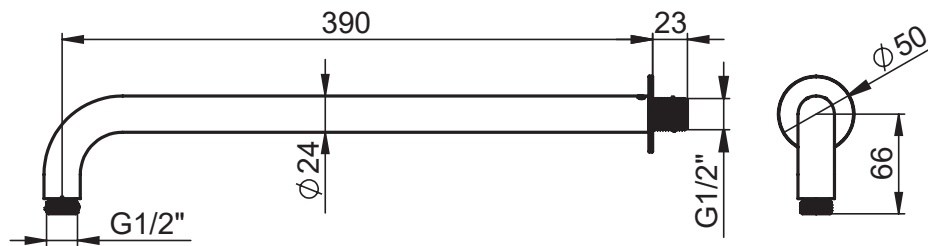

SERIE | SERIES | SÉRIES

OGGETTO

CODICE ARTICOLO | ITEM NUMBER | NUMÉRO D'ARTICLE

BR201C