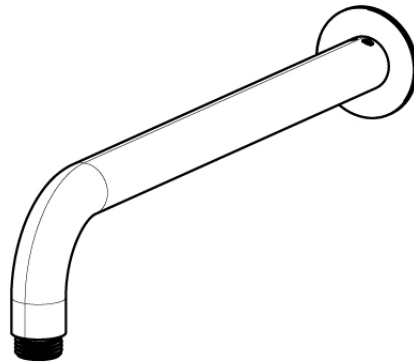

SERIE | SERIES | SÉRIES

OGGETTO

CODICE ARTICOLO | ITEM NUMBER | NUMÉRO D'ARTICLE

BR203C

DESCRIZIONE | DESCRIPTION | DESCRIPTION

BRACCIO DOCCIA TONDO A PARETE

WALL ROUND SHOWER ARM

BRAS DE DOUCHE MURAL ROND

FINITURE | FINISHING | FINITIONS

C | BI | NO | RA | NS | OS | TU

ATTACCO | CONNECTION | CONNEXION

↑
G1/2"

Disegno di proprietà di Artis S.r.l.. Riproduzione e divulgazione vietata senza autorizzazione. Drawing of Artis S.r.l. propriety. Reproduction prohibited without permission.