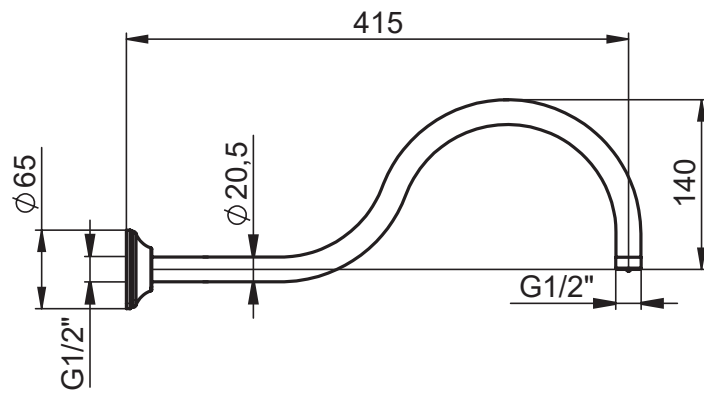

FINITURE | FINISHING | FINITIONS
C | BI | NO | BR | RA | NS | OS | OR | RO | TU

ATTACCO | CONNECTION | CONNEXION

G1/2"

SERIE | SERIES | SÉRIES
BRACCI DOCCIA

CODICE ARTICOLO | ITEM NUMBER | NUMÉRO D'ARTICLE
BR209C