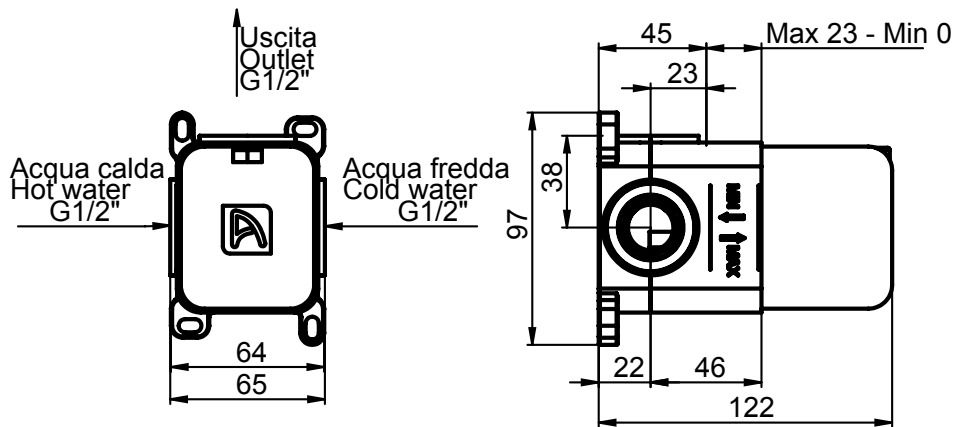

SERIE | SERIES | SÉRIES

**CORPI INCASSO DOCCIA CON BOX**

CODICE ARTICOLO | ITEM NUMBER | NUMÉRO D'ARTICLE

**G18023C-BOX-180**

DESCRIZIONE | DESCRIPTION | DESCRIPTION

CORPO INCASSO CON BOX PER MISCELATORE MONOCOMANDO PER DOCCIA 1 VIA

BUILT-IN BODY WITH BOX FOR 1 WAY SHOWER MIXER

CORP ENCASTRÉ AVEC BOX POUR MITIGEUR DOUCHE 1 SORTIE

FINITURE | FINISHING | FINITIONS

ATTACCO | CONNECTION | CONNEXION

Disegno di proprietà di Artis S.r.l.. Riproduzione e divulgazione vietata senza autorizzazione. Drawing of Artis S.r.l. propriety. Reproduction prohibited without permission.