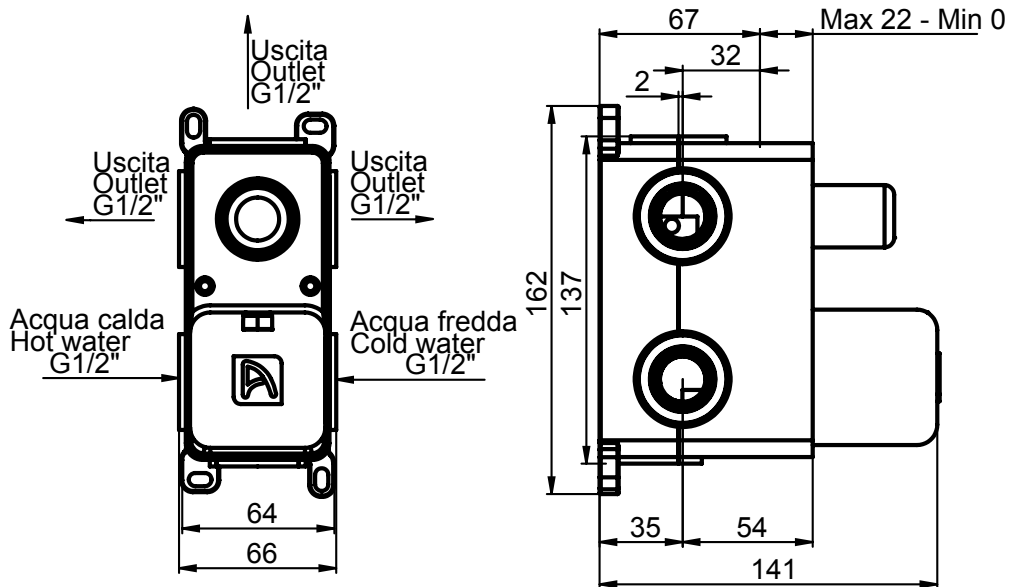

SERIE | SERIES | SÉRIES

CORPI INCASSO DOCCIA CON BOX

CODICE ARTICOLO | ITEM NUMBER | NUMÉRO D'ARTICLE

G18027C-BOX-180

DESCRIZIONE | DESCRIPTION | DESCRIPTION

CORPO INCASSO CON BOX PER MISCELATORE MONOCOMANDO PER DOCCIA 3 VIE

BUILT-IN BODY WITH BOX FOR 3 WAYS SHOWER MIXER

CORP ENCASTRÉ AVEC BOX POUR MITIGEUR DOUCHE 3 SORTIES

FINITURE | FINISHING | FINITIONS

ATTACCO | CONNECTION | CONNEXION

ATTACCO | CONNECTION | CONNEXION

2 INGRESSI - 1 USCITA
2 inlets - 1 outlet
2 entrées - 1 sortie