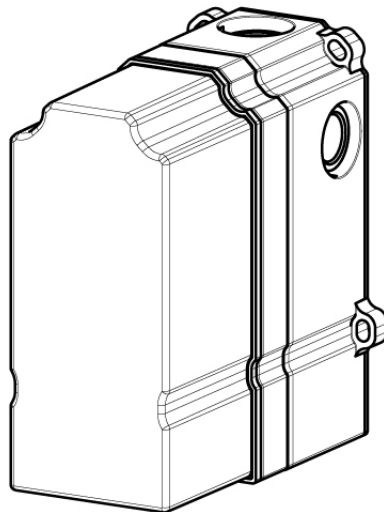

SERIE | SERIES | SÉRIES

CORPI INCASSO DOCCIA CON BOX

CODICE ARTICOLO | ITEM NUMBER | NUMÉRO D'ARTICLE

G18031N-BOX

DESCRIZIONE | DESCRIPTION | DESCRIPTION

CORPO INCASSO CON BOX PER MISCELATORE TERMOSTATICO PER DOCCIA 1 VIA
BUILT-IN BODY WITH BOX FOR 1 WAY THERMOSTATIC SHOWER MIXER
CORP ENCASTRÉ AVEC BOX POUR MITIGEUR THERMOSTATIQUE DOUCHE 1 SORTIE

FINITURE | FINISHING | FINITIONS

ATTACCO | CONNECTION | CONNEXION