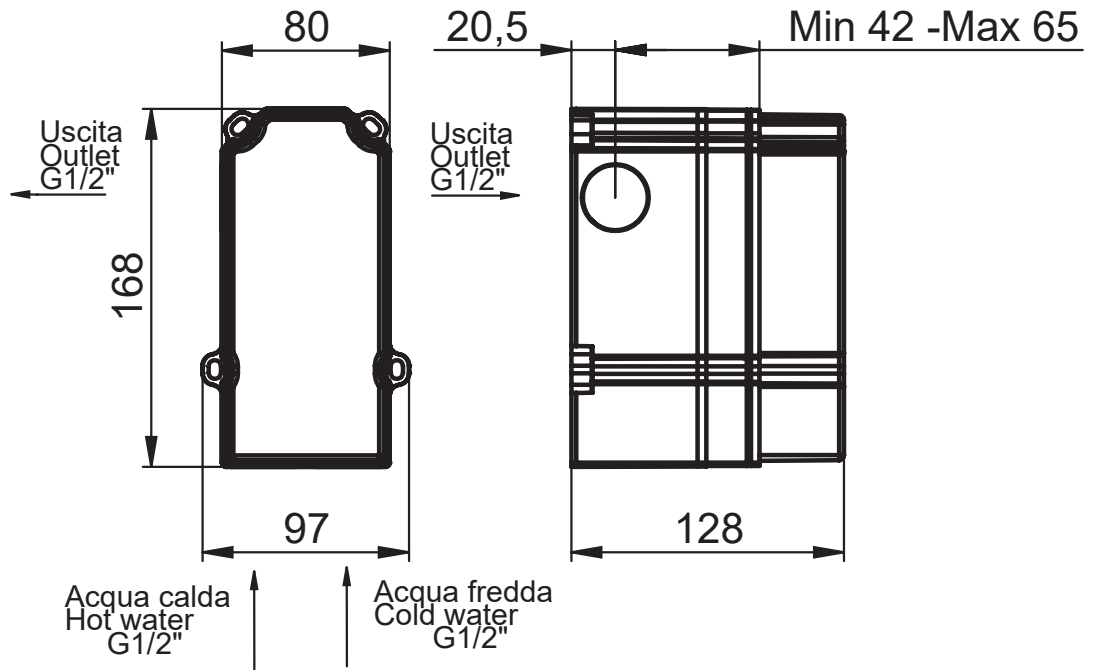

SERIE | SERIES | SÉRIES

**CORPI INCASSO DOCCIA CON BOX**

CODICE ARTICOLO | ITEM NUMBER | NUMÉRO D'ARTICLE

**G18032C-BOX**

DESCRIZIONE | DESCRIPTION | DESCRIPTION

CORPO INCASSO CON BOX PER MISCELATORE TERMOSTATICO PER DOCCIA 2 VIE

BUILT-IN BODY WITH BOX FOR 2 WAYS THERMOSTATIC SHOWER MIXER

CORP ENCASTRÉ AVEC BOX POUR MITIGEUR THERMOSTATIQUE DOUCHE 2 SORTIES

FINITURE | FINISHING | FINITIONS

ATTACCO | CONNECTION | CONNEXION

Disegno di proprietà di Artis S.r.l.. Riproduzione e divulgazione vietata senza autorizzazione. Drawing of Artis S.r.l. propriety. Reproduction prohibited without permission.

**ATTACCO | CONNECTION | CONNEXION**

**2 INGRESSI - 1 USCITA**  
2 inlets - 1 outlet  
2 entrées - 1 sortie

**2 INGRESSI - 1 USCITA**  
2 inlets - 1 outlet  
2 entrées - 1 sortie

**2 INGRESSI - 1 USCITA**  
2 inlets - 1 outlet  
2 entrées - 1 sortie