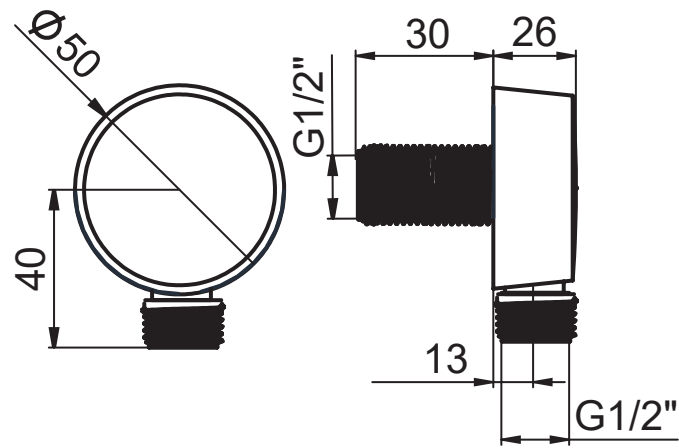

SERIE | SERIES | SÉRIES

PRESE ACQUA E SUPPORTI

CODICE ARTICOLO | ITEM NUMBER | NUMÉRO D'ARTICLE

G24002C

ATTACCO | CONNECTION | CONNEXION

2 INGRESSI - 1 USCITA
2 inlets - 1 outlet
2 entrées - 1 sortie

2 INGRESSI - 1 USCITA
2 inlets - 1 outlet
2 entrées - 1 sortie