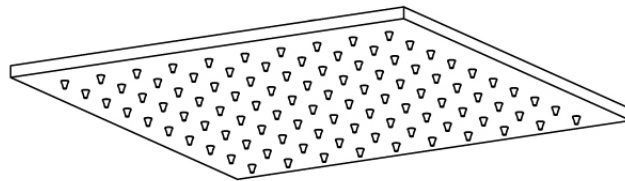

SERIE | SERIES | SÉRIES

SOFFIONI

CODICE ARTICOLO | ITEM NUMBER | NUMÉRO D'ARTICLE

G26039C

DESCRIZIONE | DESCRIPTION | DESCRIPTION

SOFFIONE QUADRATO IN OTTONE

SQUARED BRASS SHOWER HEAD

POMME DE DOUCHE CARRÉE EN LAITON

FINITURE | FINISHING | FINITIONS

C|BI|NO|BR|RA|NS|OS|OR|RO|TU

ATTACCO | CONNECTION | CONNEXION

Disegno di proprietà di Artis S.r.l.. Riproduzione e divulgazione vietata senza autorizzazione. Drawing of Artis S.r.l. propriety. Reproduction prohibited without permission.