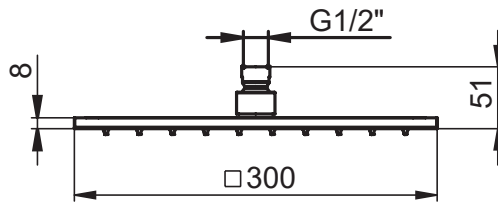

SERIE | SERIES | SÉRIES

SOFFIONI

CODICE ARTICOLO | ITEM NUMBER | NUMÉRO D'ARTICLE

G26039C