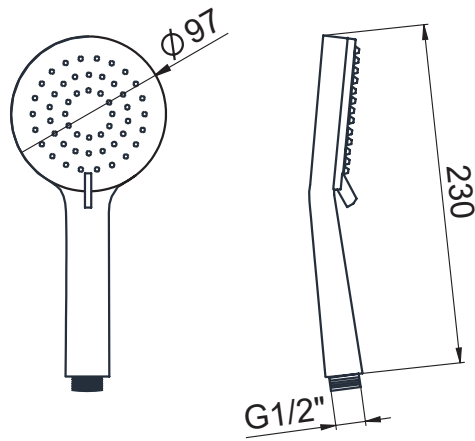

SERIE | SERIES | SÉRIES

DOCLETTE

CODICE ARTICOLO | ITEM NUMBER | NUMÉRO D'ARTICLE

G26063C

DESCRIZIONE | DESCRIPTION | DESCRIPTION

DOCGETTA 3 GETTI ANTICALCARE IN ABS

ABS 3 JETS ANTI LIME HAND SHOWER

DOUCHETTE 3 JETS ANTICALCAIRE EN ABS

SERIE | SERIES | SÉRIES

DOCETTE

CODICE ARTICOLO | ITEM NUMBER | NUMÉRO D'ARTICLE

G26063C

ATTACCO | CONNECTION | CONNEXION

2 INGRESSI - 1 USCITA
2 inlets - 1 outlet
2 entrées - 1 sortie

2 INGRESSI - 1 USCITA
2 inlets - 1 outlet
2 entrées - 1 sortie