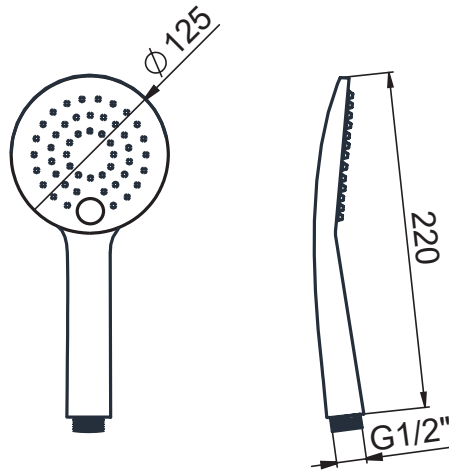

SERIE | SERIES | SÉRIES

DOCCETTE

CODICE ARTICOLO | ITEM NUMBER | NUMÉRO D'ARTICLE

G26086C

DESCRIZIONE | DESCRIPTION | DESCRIPTION

DOCCETTA TONDA 2 GETTI ANTICALCARE IN ABS
ROUND ABS 2 JETS ANTI LIME HAND SHOWER
DOUCHETTE ROND 2 JETS ANTICALCAIRE EN ABS

SERIE | SERIES | SÉRIES

DOCETTE

CODICE ARTICOLO | ITEM NUMBER | NUMÉRO D'ARTICLE

G26086C

ATTACCO | CONNECTION | CONNEXION

2 INGRESSI - 1 USCITA
2 inlets - 1 outlet
2 entrées - 1 sortie

2 INGRESSI - 1 USCITA
2 inlets - 1 outlet
2 entrées - 1 sortie