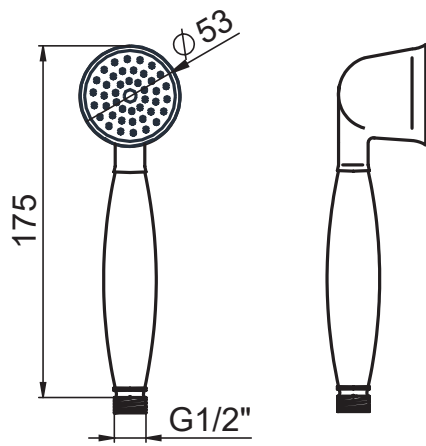

FINITURE | FINISHING | FINITIONS

C | BR | RA | OR

ATTACCO | CONNECTION | CONNEXION

↑
G1/2" 1 JET

Disegno di proprietà di Artis S.r.l.. Riproduzione e divulgazione vietata senza autorizzazione. Drawing of Artis S.r.l. propriety. Reproduction prohibited without permission.

SERIE | SERIES | SÉRIES

DOCCETTE

CODICE ARTICOLO | ITEM NUMBER | NUMÉRO D'ARTICLE

G26089C

ATTACCO | CONNECTION | CONNEXION

2 INGRESSI - 1 USCITA
2 inlets - 1 outlet
2 entrées - 1 sortie

2 INGRESSI - 1 USCITA
2 inlets - 1 outlet
2 entrées - 1 sortie