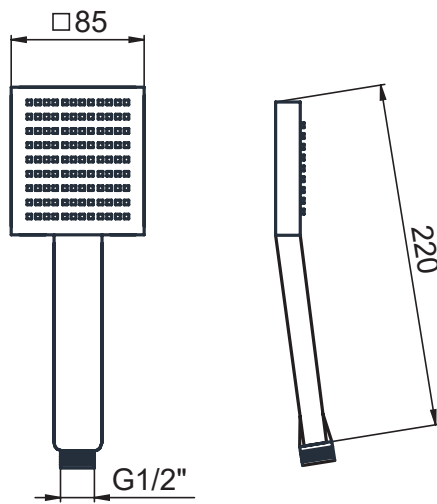

SERIE | SERIES | SÉRIES

DOCCETTE

CODICE ARTICOLO | ITEM NUMBER | NUMÉRO D'ARTICLE

G26096C

ATTACCO | CONNECTION | CONNEXION

2 INGRESSI - 1 USCITA
2 inlets - 1 outlet
2 entrées - 1 sortie

2 INGRESSI - 1 USCITA
2 inlets - 1 outlet
2 entrées - 1 sortie