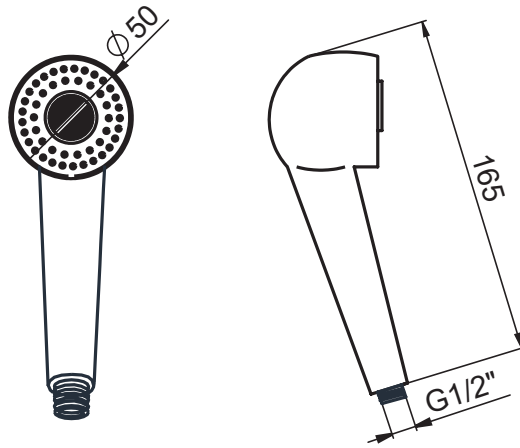

SERIE | SERIES | SÉRIES

**DOCCETTE**

CODICE ARTICOLO | ITEM NUMBER | NUMÉRO D'ARTICLE

**G26098C**

DESCRIZIONE | DESCRIPTION | DESCRIPTION

DOCCETTA A 2 FUNZIONI PER MISCELATORE CUCINA

2 FUNCTIONS SHOWER SPRAY FOR KITCHEN MIXER

SERIE | SERIES | SÉRIES

**DOCETTE**

CODICE ARTICOLO | ITEM NUMBER | NUMÉRO D'ARTICLE

**G26098C**

**ATTACCO | CONNECTION | CONNEXION**

**2 INGRESSI - 1 USCITA**  
2 inlets - 1 outlet  
2 entrées - 1 sortie

**2 INGRESSI - 1 USCITA**  
2 inlets - 1 outlet  
2 entrées - 1 sortie