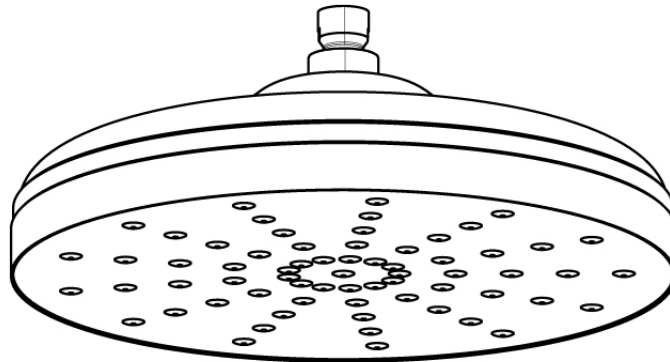

SERIE | SERIES | SÉRIES

EPOCA

CODICE ARTICOLO | ITEM NUMBER | NUMÉRO D'ARTICLE

G26117C

DESCRIZIONE | DESCRIPTION | DESCRIPTION

SOFFIONE ANTICO IN OTTONE

ANTICO BRASS SHOWER HEAD

POMME DE DOUCHE ANTICO EN LAITON

FINITURE | FINISHING | FINITIONS

C | BR | RA

ATTACCO | CONNECTION | CONNEXION

Disegno di proprietà di Artis S.r.l.. Riproduzione e divulgazione vietata senza autorizzazione. Drawing of Artis S.r.l. propriety. Reproduction prohibited without permission.