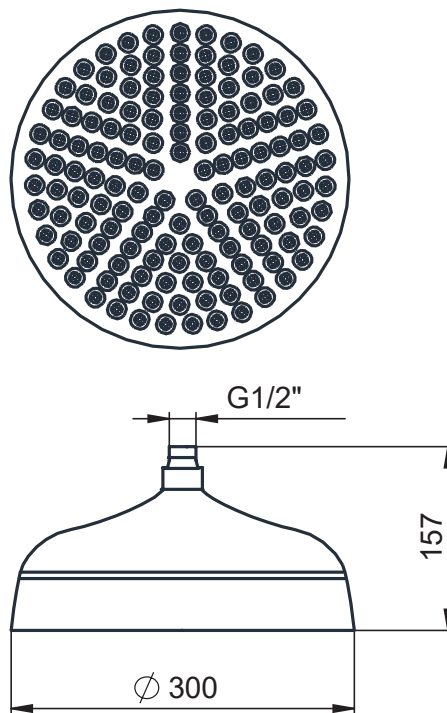

SERIE | SERIES | SÉRIES

EPOCA

CODICE ARTICOLO | ITEM NUMBER | NUMÉRO D'ARTICLE

G26117C

ATTACCO | CONNECTION | CONNEXION

2 INGRESSI - 1 USCITA
2 inlets - 1 outlet
2 entrées - 1 sortie

2 INGRESSI - 1 USCITA
2 inlets - 1 outlet
2 entrées - 1 sortie