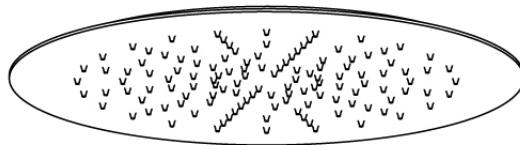

SERIE | SERIES | SÉRIES

SOFFIONI

CODICE ARTICOLO | ITEM NUMBER | NUMÉRO D'ARTICLE

G26121C

DESCRIZIONE | DESCRIPTION | DESCRIPTION

SOFFIONE TONDO ISPEZIONABILE A SOFFITTO CON FISSAGGIO A MOLLE

ROUND INSPECTABLE CEILING SHOWER HEAD WITH SPRING MOUNT ASSEMBLY SYSTEM

POMME DE DOUCHE PLAFOND INSPECTIONNABLE RONDE AVEC FIXATION AVEC RESSORTS

FINITURE | FINISHING | FINITIONS

C|NS|BI|NO|OR

ATTACCO | CONNECTION | CONNEXION

Disegno di proprietà di Artis S.r.l.. Riproduzione e divulgazione vietata senza autorizzazione. Drawing of Artis S.r.l. propriety. Reproduction prohibited without permission.