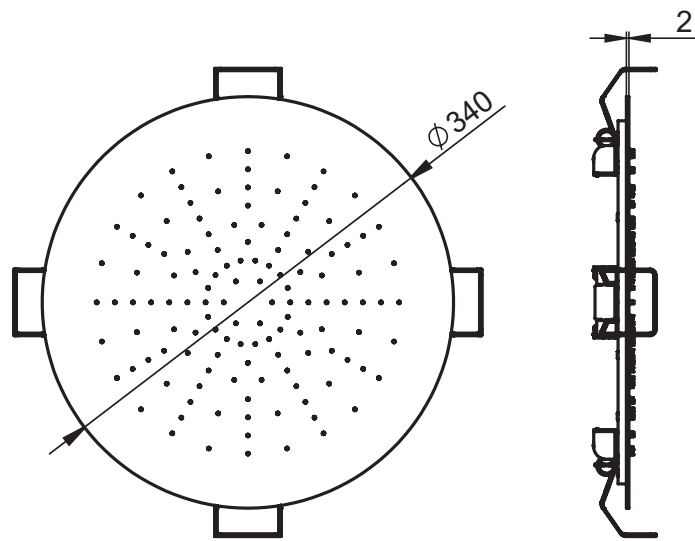

SERIE | SERIES | SÉRIES

SOFFIONI

CODICE ARTICOLO | ITEM NUMBER | NUMÉRO D'ARTICLE

G26121C