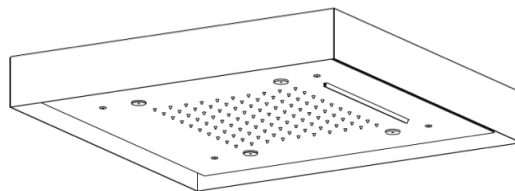

SERIE | SERIES | SÉRIES
CROMOTERAPIA

CODICE ARTICOLO | ITEM NUMBER | NUMÉRO D'ARTICLE
G26125C

DESCRIZIONE | DESCRIPTION | DESCRIPTION

SOFFIONE QUADRATO A SOFFITTO CON CROMOTERAPIA, CASCATA, NEBULIZZAZIONE, CARTER ESTERNO BIANCO E COMANDO

SQUARED CEILING SHOWER HEAD, WITH CHROMOTHERAPY, CASCADE, NEBULIZER, WHITE EXTERNAL CASE AND CONTROL

POMME DE DOUCHE PLAFOND CARRÉE AVEC CHROMOTHÉRAPIE, CASCADE, NÉBULISEUR, CADRE EXTERNE BLANC ET COMMANDE

FINITURE | FINISHING | FINITIONS

C | BI | NO | NS

ATTACCO | CONNECTION | CONNEXION

Disegno di proprietà di Artis S.r.l.. Riproduzione e divulgazione vietata senza autorizzazione. Drawing of Artis S.r.l. propriety. Reproduction prohibited without permission.