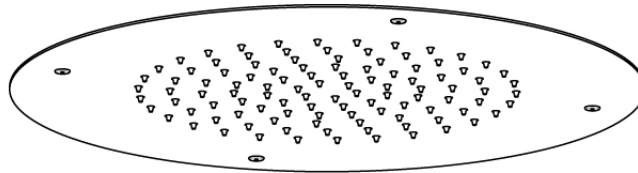

SERIE | SERIES | SÉRIES

SOFFIONI

CODICE ARTICOLO | ITEM NUMBER | NUMÉRO D'ARTICLE

G26127C

DESCRIZIONE | DESCRIPTION | DESCRIPTION

SOFFIONE TONDO DA INCASSO A SOFFITTO

ROUND BUILT-IN CEILING SHOWER HEAD

POMME DE DOUCHE RONDE ENCASTRÉ PLAFOND

FINITURE | FINISHING | FINITIONS

C|NS|BI|NO|OR

ATTACCO | CONNECTION | CONNEXION

Disegno di proprietà di Artis S.r.l.. Riproduzione e divulgazione vietata senza autorizzazione. Drawing of Artis S.r.l. propriety. Reproduction prohibited without permission.