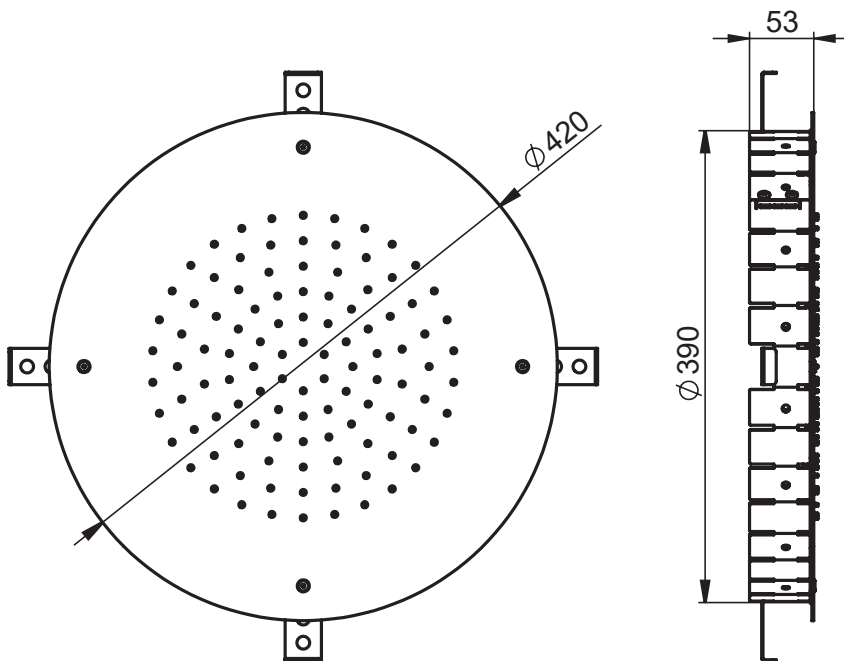

SERIE | SERIES | SÉRIES

SOFFIONI

CODICE ARTICOLO | ITEM NUMBER | NUMÉRO D'ARTICLE

G26127C