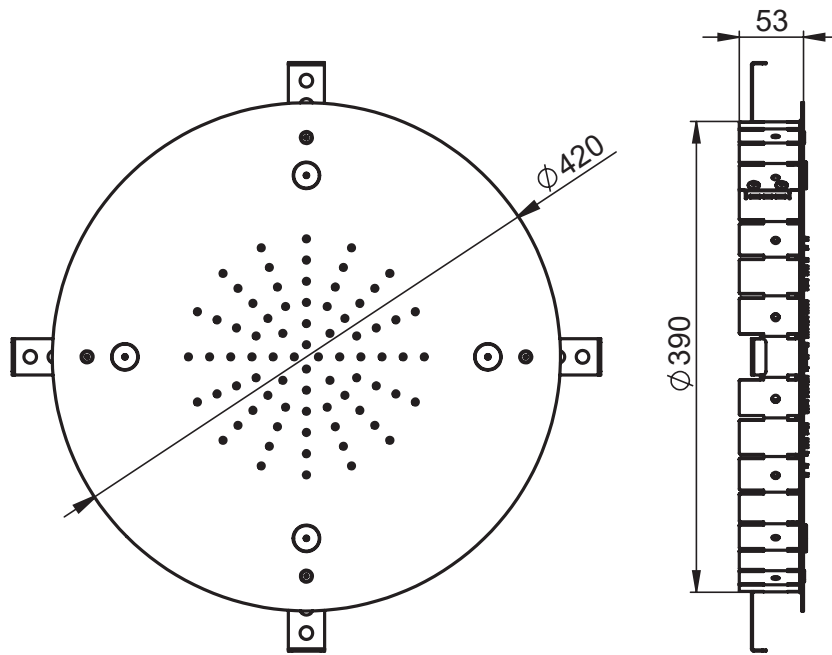

SERIE | SERIES | SÉRIES

**SOFFIONI**

CODICE ARTICOLO | ITEM NUMBER | NUMÉRO D'ARTICLE

**G26128C**

DESCRIZIONE | DESCRIPTION | DESCRIPTION

SOFFIONE TONDO DA INCASSO A SOFFITTO CON NEBULIZZAZIONE

ROUND BUILT-IN CEILING SHOWER HEAD WITH NEBULIZER

SERIE | SERIES | SÉRIES

**SOFFIONI**

CODICE ARTICOLO | ITEM NUMBER | NUMÉRO D'ARTICLE

**G26128C**

**ATTACCO | CONNECTION | CONNEXION**

**2 INGRESSI - 1 USCITA**  
2 inlets - 1 outlet  
2 entrées - 1 sortie