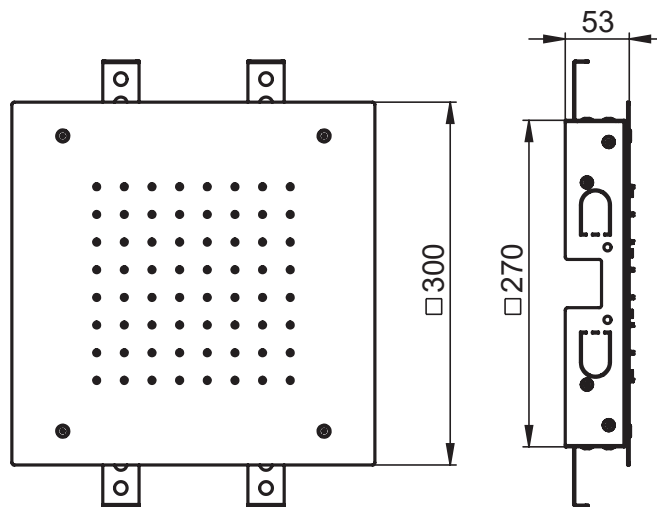

SERIE | SERIES | SÉRIES

SOFFIONI

CODICE ARTICOLO | ITEM NUMBER | NUMÉRO D'ARTICLE

G26129C