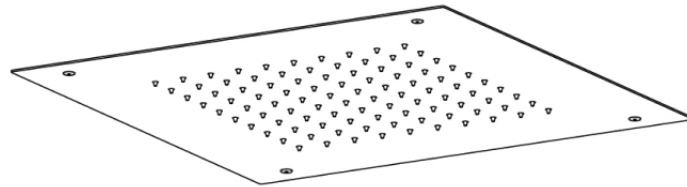

SERIE | SERIES | SÉRIES

SOFFIONI

CODICE ARTICOLO | ITEM NUMBER | NUMÉRO D'ARTICLE

G26130C

DESCRIZIONE | DESCRIPTION | DESCRIPTION

SOFFIONE QUADRATO DA INCASSO A SOFFITTO

SQUARED BUILT-IN CEILING SHOWER HEAD

POMME DE DOUCHE CARRÉE ENCASTRÉ PLAFOND

FINITURE | FINISHING | FINITIONS

C|NS|BI|NO|OR

ATTACCO | CONNECTION | CONNEXION

Disegno di proprietà di Artis S.r.l.. Riproduzione e divulgazione vietata senza autorizzazione. Drawing of Artis S.r.l. propriety. Reproduction prohibited without permission.