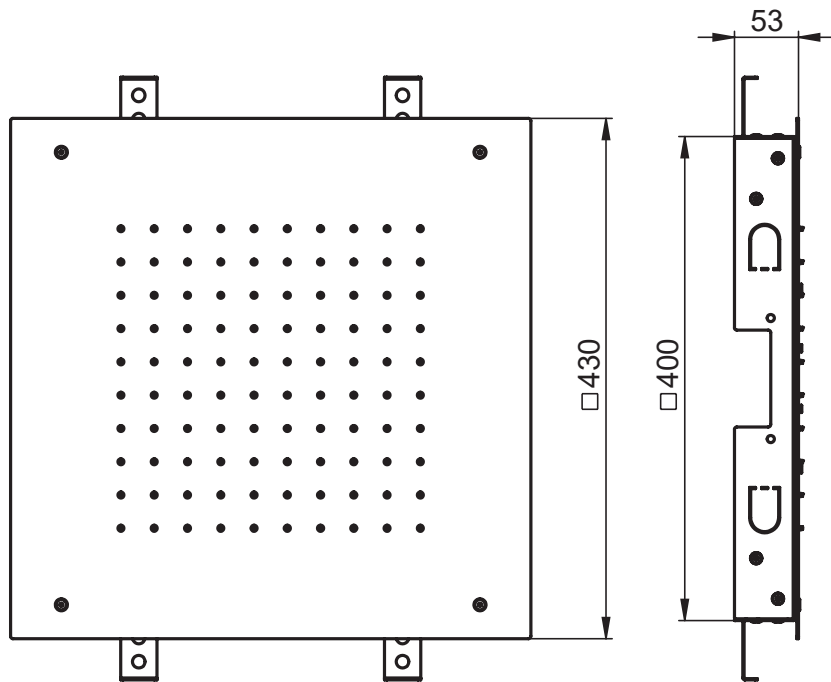

SERIE | SERIES | SÉRIES

SOFFIONI

CODICE ARTICOLO | ITEM NUMBER | NUMÉRO D'ARTICLE

G26130C