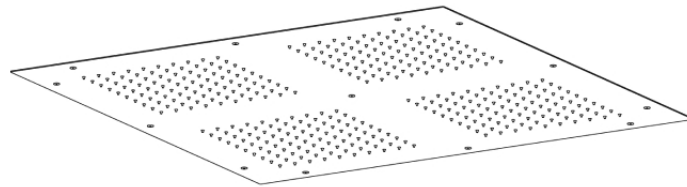

SERIE | SERIES | SÉRIES

SOFFIONI

CODICE ARTICOLO | ITEM NUMBER | NUMÉRO D'ARTICLE

G26132C

DESCRIZIONE | DESCRIPTION | DESCRIPTION

MAXI SOFFIONE QUADRATO DA INCASSO A SOFFITTO

MAXI SQUARED BUILT-IN CEILING SHOWER HEAD

MAXI POMME DE DOUCHE PLAFOND CARRÉE

FINITURE | FINISHING | FINITIONS

C | NS | BI | NO | OR

ATTACCO | CONNECTION | CONNEXION

Disegno di proprietà di Artis S.r.l.. Riproduzione e divulgazione vietata senza autorizzazione. Drawing of Artis S.r.l. propriety. Reproduction prohibited without permission.