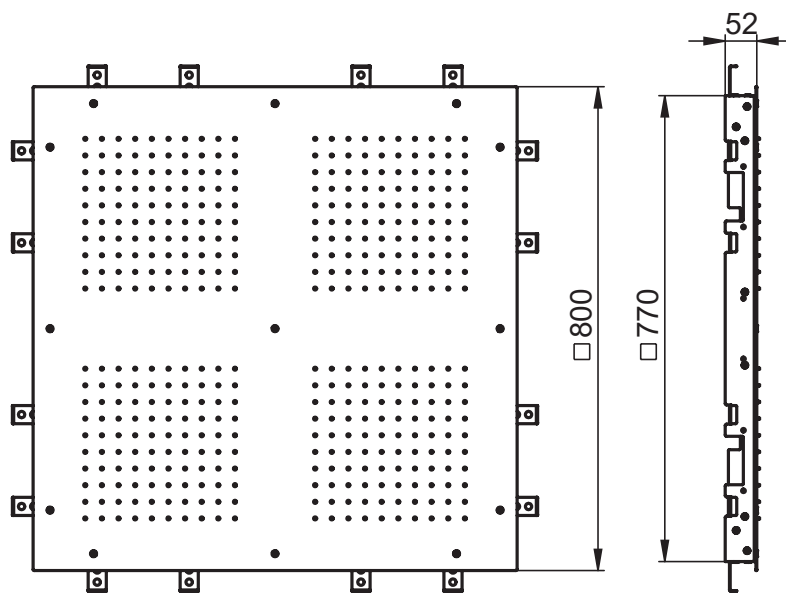

SERIE | SERIES | SÉRIES

SOFFIONI

CODICE ARTICOLO | ITEM NUMBER | NUMÉRO D'ARTICLE

G26132C