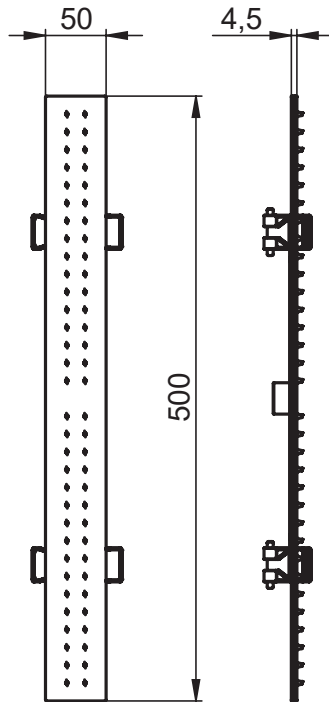

SERIE | SERIES | SÉRIES

SOFFIONI

CODICE ARTICOLO | ITEM NUMBER | NUMÉRO D'ARTICLE

G26135C

DESCRIZIONE | DESCRIPTION | DESCRIPTION

SOFFIONE A STRISCIA A SOFFITTO CON FISSAGGIO A MOLLE

STRIPE CEILING SHOWER HEAD WITH SPRING MOUNT ASSEMBLY SYSTEM

SERIE | SERIES | SÉRIES

SOFFIONI

CODICE ARTICOLO | ITEM NUMBER | NUMÉRO D'ARTICLE

G26135C

ATTACCO | CONNECTION | CONNEXION

2 INGRESSI - 1 USCITA
2 inlets - 1 outlet
2 entrées - 1 sortie

2 INGRESSI - 1 USCITA
2 inlets - 1 outlet
2 entrées - 1 sortie