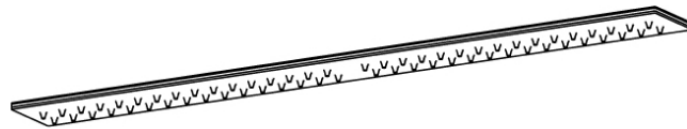

SERIE | SERIES | SÉRIES

SOFFIONI

CODICE ARTICOLO | ITEM NUMBER | NUMÉRO D'ARTICLE

G26135C

DESCRIZIONE | DESCRIPTION | DESCRIPTION

SOFFIONE A STRISCIA A SOFFITTO CON FISSAGGIO A MOLLE

STRIPE CEILING SHOWER HEAD WITH SPRING MOUNT ASSEMBLY SYSTEM

POMME DE DOUCHE PLAFOND A BANDE AVEC FIXATION AVEC RESSORTS

FINITURE | FINISHING | FINITIONS

C | NS

ATTACCO | CONNECTION | CONNEXION

Disegno di proprietà di Artis S.r.l.. Riproduzione e divulgazione vietata senza autorizzazione. Drawing of Artis S.r.l. propriety. Reproduction prohibited without permission.