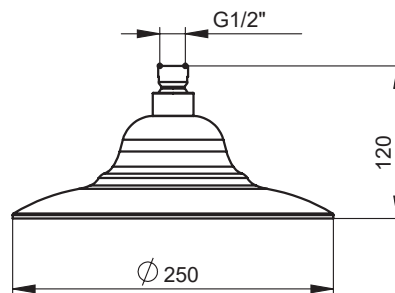

SERIE | SERIES | SÉRIES

SOFFIONI

CODICE ARTICOLO | ITEM NUMBER | NUMÉRO D'ARTICLE

G26150C