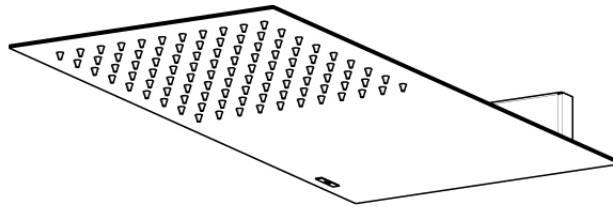

SERIE | SERIES | SÉRIES

SOFFIONI DESIGN

CODICE ARTICOLO | ITEM NUMBER | NUMÉRO D'ARTICLE

G26151C

DESCRIZIONE | DESCRIPTION | DESCRIPTION

SOFFIONE A PARETE CON VALVOLA DI SICUREZZA

WALL SHOWER HEAD WITH SAFETY VALVE

POMME DE DOUCHE MURAL AVEC VALVE DE SÉCURITÉ

FINITURE | FINISHING | FINITIONS

C | NS

ATTACCO | CONNECTION | CONNEXION

Disegno di proprietà di Artis S.r.l.. Riproduzione e divulgazione vietata senza autorizzazione. Drawing of Artis S.r.l. propriety. Reproduction prohibited without permission.