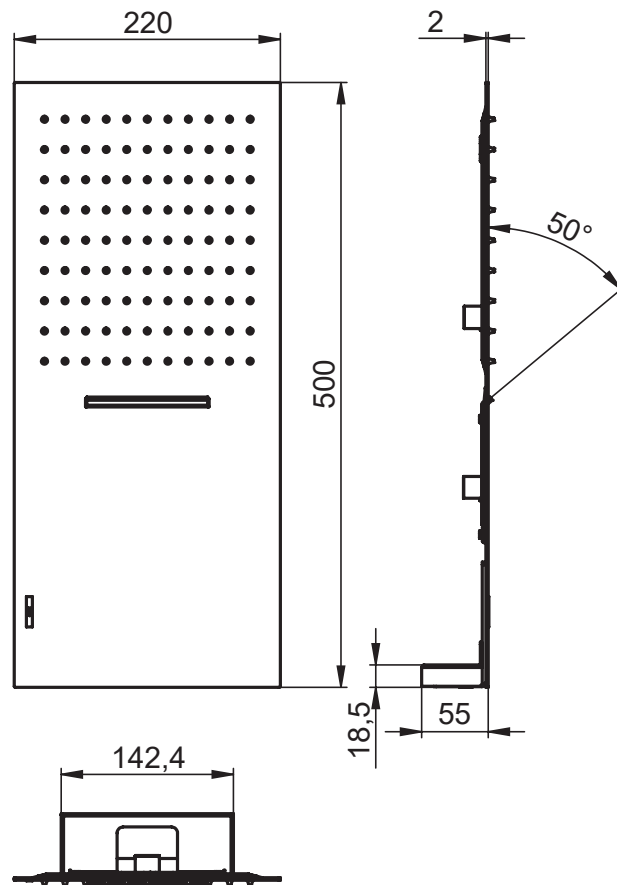

SERIE | SERIES | SÉRIES

SOFFIONI DESIGN

CODICE ARTICOLO | ITEM NUMBER | NUMÉRO D'ARTICLE

G26152C

DESCRIZIONE | DESCRIPTION | DESCRIPTION

SOFFIONE A PARETE CON CASCATA E VALVOLA DI SICUREZZA

WALL SHOWER HEAD WITH CASCADE AND SAFETY VALVE

ATTACCO | CONNECTION | CONNEXION

2 INGRESSI - 1 USCITA
2 inlets - 1 outlet
2 entrées - 1 sortie

2 INGRESSI - 1 USCITA
2 inlets - 1 outlet
2 entrées - 1 sortie

2 INGRESSI - 1 USCITA
2 inlets - 1 outlet
2 entrées - 1 sortie