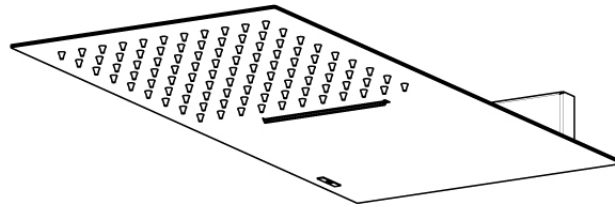

SERIE | SERIES | SÉRIES

SOFFIONI DESIGN

CODICE ARTICOLO | ITEM NUMBER | NUMÉRO D'ARTICLE

G26152C

DESCRIZIONE | DESCRIPTION | DESCRIPTION

SOFFIONE A PARETE CON CASCATA E VALVOLA DI SICUREZZA

WALL SHOWER HEAD WITH CASCADE AND SAFETY VALVE

POMME DE DOUCHE MURAL AVEC CASCADE ET VALVE DE SÉCURITÉ

FINITURE | FINISHING | FINITIONS

C | NS

ATTACCO | CONNECTION | CONNEXION

Disegno di proprietà di Artis S.r.l.. Riproduzione e divulgazione vietata senza autorizzazione. Drawing of Artis S.r.l. propriety. Reproduction prohibited without permission.