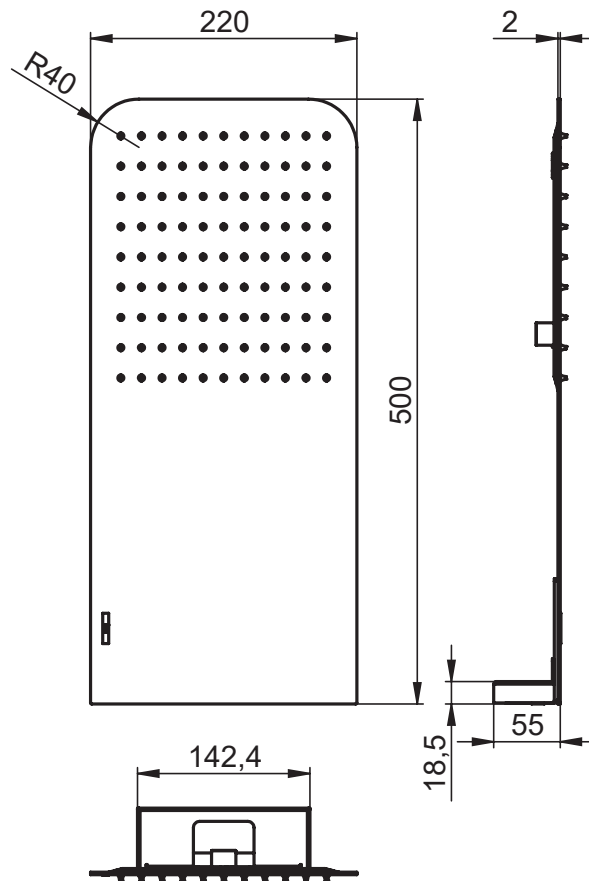

SERIE | SERIES | SÉRIES

SOFFIONI DESIGN

CODICE ARTICOLO | ITEM NUMBER | NUMÉRO D'ARTICLE

G26153C

DESCRIZIONE | DESCRIPTION | DESCRIPTION

SOFFIONE A PARETE CON ANGOLI RAGGIATI E VALVOLA DI SICUREZZA

WALL SHOWER HEAD WITH ROUNDED CORNERS AND SAFETY VALVE

ATTACCO | CONNECTION | CONNEXION

2 INGRESSI - 1 USCITA
2 inlets - 1 outlet
2 entrées - 1 sortie

2 INGRESSI - 1 USCITA
2 inlets - 1 outlet
2 entrées - 1 sortie

2 INGRESSI - 1 USCITA
2 inlets - 1 outlet
2 entrées - 1 sortie