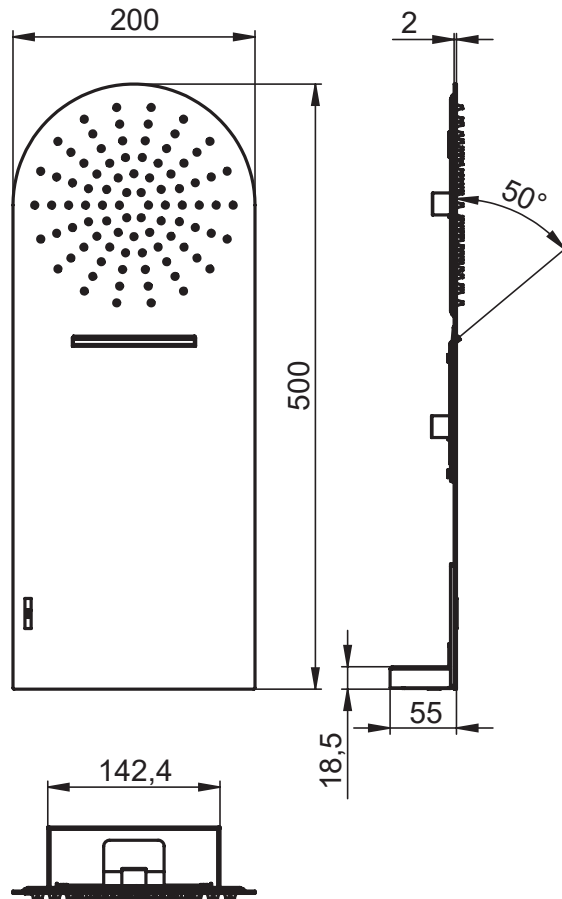

SERIE | SERIES | SÉRIES

**SOFFIONI DESIGN**

CODICE ARTICOLO | ITEM NUMBER | NUMÉRO D'ARTICLE

**G26156C**

DESCRIZIONE | DESCRIPTION | DESCRIPTION

SOFFIONE A PARETE STONDATO CON CASCATA E VALVOLA DI SICUREZZA

ROUNDED WALL SHOWER HEAD WITH CASCADE AND SAFETY VALVE

POMME DE DOUCHE MURAL ARRONDIS AVEC CASCADE ET VALVE DE SÉCURITÉ

FINITURE | FINISHING | FINITIONS

C | NS

ATTACCO | CONNECTION | CONNEXION

Disegno di proprietà di Artis S.r.l.. Riproduzione e divulgazione vietata senza autorizzazione. Drawing of Artis S.r.l. propriety. Reproduction prohibited without permission.

**ATTACCO | CONNECTION | CONNEXION**

**2 INGRESSI - 1 USCITA**  
2 inlets - 1 outlet  
2 entrées - 1 sortie

**2 INGRESSI - 1 USCITA**  
2 inlets - 1 outlet  
2 entrées - 1 sortie

**2 INGRESSI - 1 USCITA**  
2 inlets - 1 outlet  
2 entrées - 1 sortie