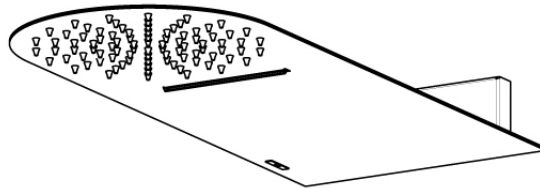

SERIE | SERIES | SÉRIES

**SOFFIONI DESIGN**

CODICE ARTICOLO | ITEM NUMBER | NUMÉRO D'ARTICLE

**G26156C**

DESCRIZIONE | DESCRIPTION | DESCRIPTION

SOFFIONE A PARETE STONDATO CON CASCATA E VALVOLA DI SICUREZZA

ROUNDED WALL SHOWER HEAD WITH CASCADE AND SAFETY VALVE

POMME DE DOUCHE MURAL ARRONDIS AVEC CASCADE ET VALVE DE SÉCURITÉ

FINITURE | FINISHING | FINITIONS

C | NS

ATTACCO | CONNECTION | CONNEXION

Disegno di proprietà di Artis S.r.l.. Riproduzione e divulgazione vietata senza autorizzazione. Drawing of Artis S.r.l. propriety. Reproduction prohibited without permission.