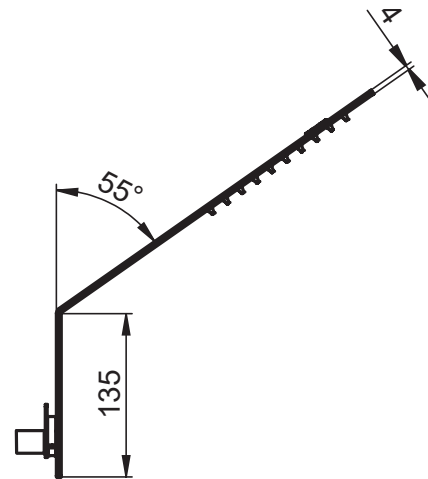

SERIE | SERIES | SÉRIES

SOFFIONI DESIGN

CODICE ARTICOLO | ITEM NUMBER | NUMÉRO D'ARTICLE

G26163C