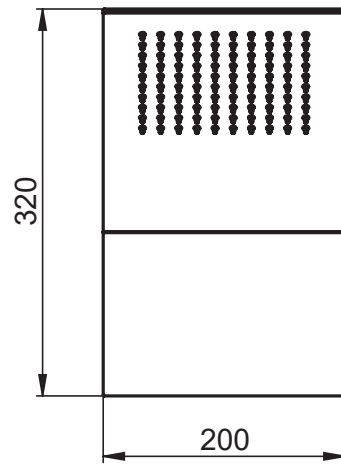

SERIE | SERIES | SÉRIES

SOFFIONI DESIGN

CODICE ARTICOLO | ITEM NUMBER | NUMÉRO D'ARTICLE

G26163C