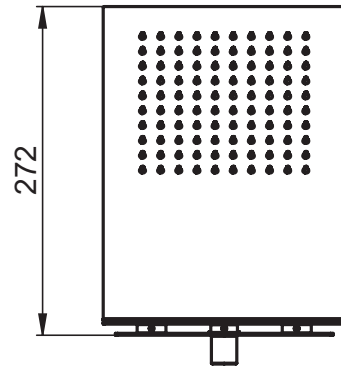

SERIE | SERIES | SÉRIES

SOFFIONI DESIGN

CODICE ARTICOLO | ITEM NUMBER | NUMÉRO D'ARTICLE

G26163C